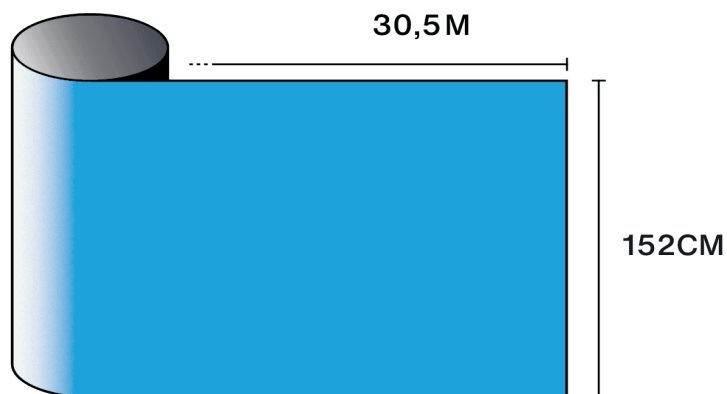

Características

- **Garantia**
  5 anos
- **Classificação de resistência ao fogo**
  M1
- **Armazenamento em condições recomendadas**
  3 anos
- **REACH / RoHS**
  Conforme
- **Larguras disponíveis**
  152 cm
- **Tipo de instalação**
  Interior
- **Cor vista do exterior**
  Azul
- **Comprimento**
  30.5 m
- **Pegada de carbono do produto (LCA)**
  1.56 kgCO2e/m²

Propriedades óticas e solares

Rejeição UV (%)	99
Transmissão da luz visível (%)	min: 44 max: 27
Cola	Acrílica sensível à pressão

Conselhos de aplicação

Situação vertical e para uma superfície envidraçada padrão

Vidro simples claro	!
Vidro simples com cor	!
Vidro simples refletivo com cor	!
Vidro duplo claro	!
Vidro duplo com cor	!
Vidro duplo refletivo com cor	!
Vidro duplo preenchido com gás - Low E	!
Laminado Ext. claro duplo	!
Laminado Int. claro duplo	!

✓ Sim   ✗ Não recomendado   ! Precaução

Construção

1. 1 Revestimento duro resistente a riscos que proporciona proteção da superfície, durabilidade e facilidade de limpeza
2. 2 Poliéster tingido de alta qualidade óptica
3. 3 Adesivo PS, polimeriza com vidro em 15 dias
4. 4 Liner de libertação PET de protecção, descartável após instalação

Composição
PET

Espessura
40 µm

Detalhes

Conselhos de instalação e manutenção

Utilize Slide On (600-FO2) ou Film On (600-F0355) diluído a 2 cL/L de água para instalação e limpeza. Não limpe durante um mês após a instalação nem aplique autocolantes/adesivos no filme.

Aceda ao vídeo com conselhos de instalação e manutenção