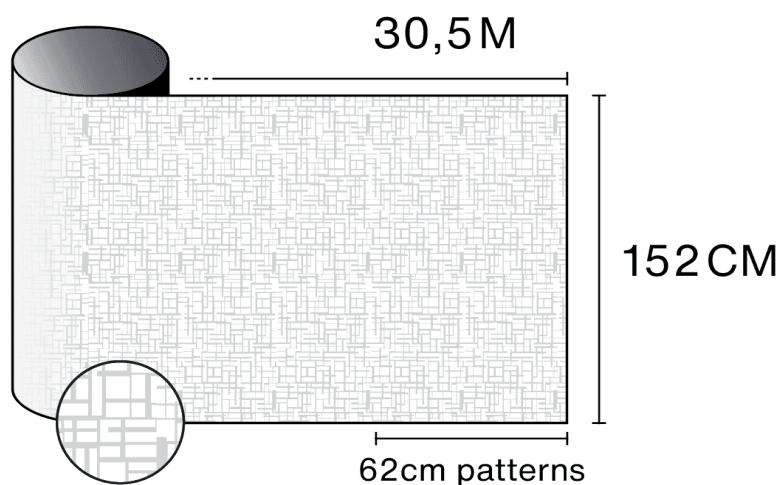

Características

- **Garantia**
  5 anos
- **Classificação de resistência ao fogo**
  M1
- **Armazenamento em condições recomendadas**
  3 anos
- **REACH / RoHS**
  Conforme
- **Larguras disponíveis**
  152 cm
- **Tipo de instalação**
  Interior
- **Cor vista do exterior**
  Branco
- **Comprimento**
  30.5 m
- **Pegada de carbono do produto (LCA)**
  1.56 kgCO2e/m²

Propriedades óticas e solares

Rejeição UV (%)	90
Transmissão da luz visível (%)	60
Cola	Acrílica sensível à pressão

Conselhos de aplicação

Situação vertical e para uma superfície envidraçada padrão

Vidro simples claro	✓
Vidro simples com cor	✓
Vidro simples refletivo com cor	✓
Vidro duplo claro	✓
Vidro duplo com cor	✓
Vidro duplo refletivo com cor	✓
Vidro duplo preenchido com gás - Low E	✓
Laminado Ext. claro duplo	✓
Laminado Int. claro duplo	✓

✓ Sim   ✗ Não recomendado   ! Precaução

Construção

1. 1 Poliéster de alta qualidade óptica com design impresso
2. 2 Adesivo PS, polimeriza com vidro em 15 dias
3. 3 Liner de libertação PET de protecção, descartável após instalação

- **Composição**
  PET
- **Espessura**
  40 µm

Detalhes

Conselhos de instalação e manutenção

Utilize Slide On (600-FO2) ou Film On (600-F0355) diluído a 2 cL/L de água para instalação e limpeza. Não limpe durante um mês após a instalação nem aplique autocolantes/adesivos no filme.

Aceda ao vídeo com conselhos de instalação e manutenção