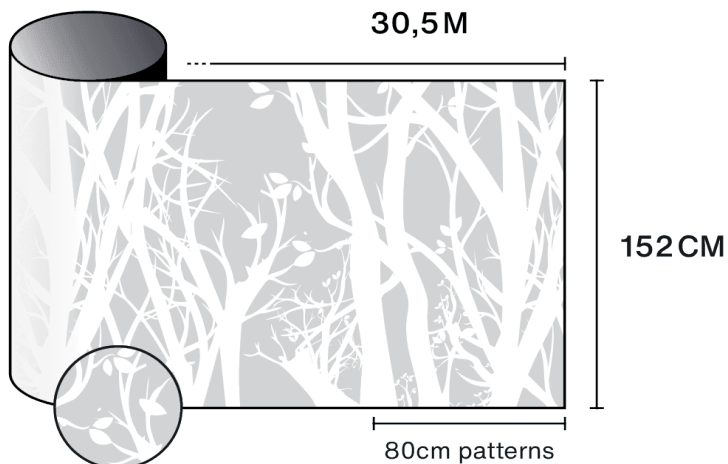

Características

- **Garantia**
  5 anos
- **Classificação de resistência ao fogo**
  M1
- **Armazenamento em condições recomendadas**
  3 anos
- **REACH / RoHS**
  Conforme
- **Larguras disponíveis**
  152 cm
- **Tipo de instalação**
  Interior
- **Cor vista do exterior**
  Depoli
- **Comprimento**
  30.5 m
- **Pegada de carbono do produto (LCA)**
  1.56 kgCO2e/m²

Propriedades óticas e solares

Rejeição UV (%)	90
Transmissão da luz visível (%)	55
Cola	Acrílica sensível à pressão

Conselhos de aplicação

Situação vertical e para uma superfície envidraçada padrão

Vidro simples claro	✓
Vidro simples com cor	✓
Vidro simples refletivo com cor	✓
Vidro duplo claro	✓
Vidro duplo com cor	✓
Vidro duplo refletivo com cor	✓
Vidro duplo preenchido com gás - Low E	✓
Laminado Ext. claro duplo	✓
Laminado Int. claro duplo	✓

✓ Sim   ✗ Não recomendado   ! Precaução

Construção

1. 1 Poliéster de alta qualidade óptica com design impresso
2. 2 Adesivo PS, polimeriza com vidro em 15 dias
3. 3 Liner de libertação PET de protecção, descartável após instalação

- **Composição**
  PET
- **Espessura**
  40 µm

Detalhes

Conselhos de instalação e manutenção

Utilize Slide On (600-FO2) ou Film On (600-F0355) diluído a 2 cL/L de água para instalação e limpeza. Não limpe durante um mês após a instalação nem aplique autocolantes/adesivos no filme.

Aceda ao vídeo com conselhos de instalação e manutenção