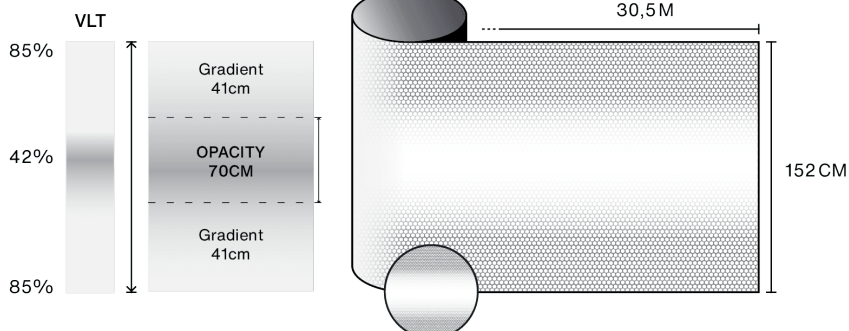

Características

- **Garantia**
  5 anos
- **Classificação de resistência ao fogo**
  M1
- **Armazenamento em condições recomendadas**
  3 anos
- **REACH / RoHS**
  Conforme
- **Larguras disponíveis**
  152 cm
- **Tipo de instalação**
  Interior
- **Cor vista do exterior**
  Depoli
- **Comprimento**
  30.5 m
- **Pegada de carbono do produto (LCA)**
  1.56 kgCO2e/m²

Propriedades óticas e solares

Rejeição UV (%)	90
Transmissão da luz visível (%)	min: 42 max: 85
Cola	Acrílica sensível à pressão

Conselhos de aplicação

Situação vertical e para uma superfície envidraçada padrão

Vidro simples claro	✓
Vidro simples com cor	✓
Vidro simples refletivo com cor	✓
Vidro duplo claro	✓
Vidro duplo com cor	✓
Vidro duplo refletivo com cor	✓
Vidro duplo preenchido com gás - Low E	✓
Laminado Ext. claro duplo	✓
Laminado Int. claro duplo	✓

✓ Sim   ✗ Não recomendado   ! Precaução

Construção

1. 1 Poliéster de alta qualidade óptica com design impresso
2. 2 Adesivo PS, polimeriza com vidro em 15 dias
3. 3 Liner de libertação PET de protecção, descartável após instalação

- **Composição**
  PET
- **Espessura**
  40 µm

Detalhes

Conselhos de instalação e manutenção

Utilize Slide On (600-FO2) ou Film On (600-F0355) diluído a 2 cL/L de água para instalação e limpeza. Não limpe durante um mês após a instalação nem aplique autocolantes/adesivos no filme.

Aceda ao vídeo com conselhos de instalação e manutenção