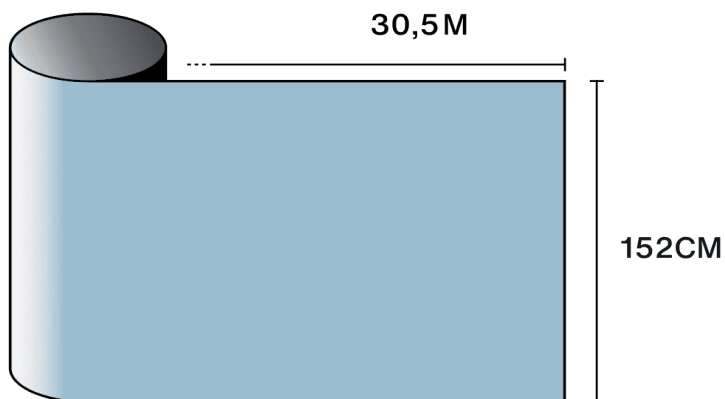

Características

- **Garantia**
  5 anos
- **Classificação de resistência ao fogo**
  M1
- **Armazenamento em condições recomendadas**
  3 anos
- **REACH / RoHS**
  Conforme
- **Larguras disponíveis**
  152 cm
- **Tipo de instalação**
  Interior
- **Cor vista do exterior**
  Azul
- **Comprimento**
  30.5 m
- **Pegada de carbono do produto (LCA)**
  1.56 kgCO2e/m²

Propriedades óticas e solares

Rejeição UV (%)	95
Transmissão da luz visível (%)	55
Cola	Acrílica sensível à pressão

Conselhos de aplicação

Situação vertical e para uma superfície envidraçada padrão

Vidro simples claro	✓
Vidro simples com cor	!
Vidro simples refletivo com cor	✓
Vidro duplo claro	!
Vidro duplo com cor	!
Vidro duplo refletivo com cor	✓
Vidro duplo preenchido com gás - Low E	!
Laminado Ext. claro duplo	!
Laminado Int. claro duplo	✗

✓ Sim ✗ Não recomendado ! Precaução

Construção

1. 1 Poliéster frostado com superfície de cetim
2. 2 Adesivo de ligação
3. 3 Poliéster tingido de alta qualidade óptica
4. 4 Adesivo PS, polimeriza com vidro em 15 dias
5. 5 Liner de libertação PET de protecção, descartável após instalação

- **Composição**
  PET
- **Espessura**
  60 µm

Detalhes

Conselhos de instalação e manutenção

Utilize Slide On (600-FO2) ou Film On (600-F0355) diluído a 2 cL/L de água para instalação e limpeza. Não limpe durante um mês após a instalação nem aplique autocolantes/adesivos no filme.

Aceda ao vídeo com conselhos de instalação e manutenção