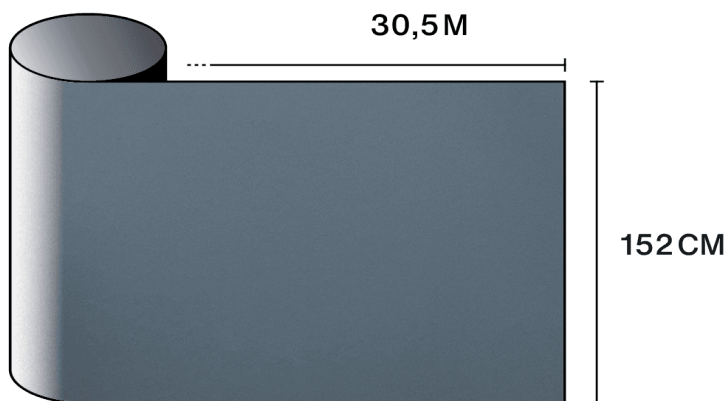

Características

- **Garantia**
  5 anos
- **Classificação de resistência ao fogo**
  M1
- **Armazenamento em condições recomendadas**
  3 anos
- **REACH / RoHS**
  Conforme
- **Larguras disponíveis**
  152 cm
- **Tipo de instalação**
  Interior
- **Cor vista do exterior**
  Cinza
- **Comprimento**
  50 m
- **Pegada de carbono do produto (LCA)**
  1.56 kgCO₂e/m²

Propriedades óticas e solares

Rejeição UV (%)	95
Transmissão da luz visível (%)	60
Cola	Acrílica sensível à pressão

Conselhos de aplicação

Situação vertical e para uma superfície envidraçada padrão

Vidro simples claro	✓
Vidro simples com cor	✓
Vidro simples refletivo com cor	✓
Vidro duplo claro	✓
Vidro duplo com cor	✓
Vidro duplo refletivo com cor	✓
Vidro duplo preenchido com gás - Low E	✓
Laminado Ext. claro duplo	✓
Laminado Int. claro duplo	✓

✓ Sim   ✗ Não recomendado   ! Precaução

Construção

1. 1 PVC monomérico 75µm
2. 2 Adesivo semi-permanente que permite a desgasificação da superfície real, e limita a transferência de adesivo durante a remoção
3. 3 Liner de liberação de papel permitindo corte digital

- **Composição**
  PVC
- **Espessura**
  75 µm

Detalhes

Conselhos de instalação e manutenção

Utilize Slide On (600-FO2) ou Film On (600-F0355) diluído a 2 cL/L de água para instalação e limpeza. Não limpe durante um mês após a instalação nem aplique autocolantes/adesivos no filme.

Aceda ao vídeo com conselhos de instalação e manutenção