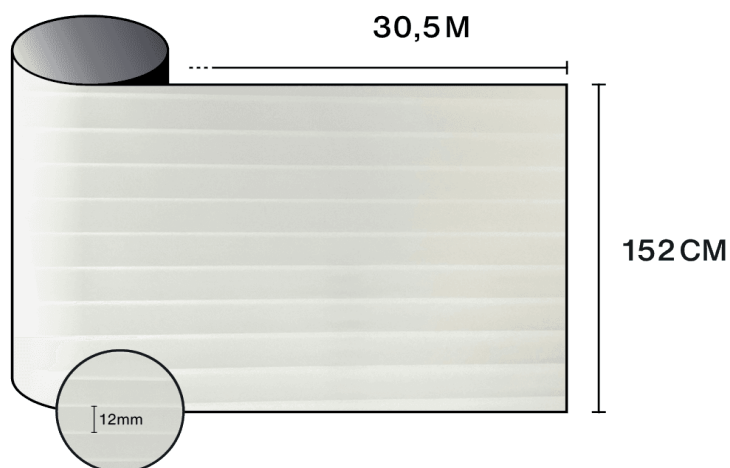

Características

- **Garantia**
  5 anos
- **Classificação de resistência ao fogo**
  M1
- **Armazenamento em condições recomendadas**
  3 anos
- **REACH / RoHS**
  Conforme
- **Larguras disponíveis**
  152 cm
- **Tipo de instalação**
  Interior
- **Cor vista do exterior**
  Depoli
- **Comprimento**
  30.5 m
- **Pegada de carbono do produto (LCA)**
  1.56 kgCO2e/m²

Propriedades óticas e solares

Rejeição UV (%)	90
Transmissão da luz visível (%)	55
Cola	Acrílica sensível à pressão

Conselhos de aplicação

Situação vertical e para uma superfície envidraçada padrão

Vidro simples claro	✓
Vidro simples com cor	✓
Vidro simples refletivo com cor	✓
Vidro duplo claro	✓
Vidro duplo com cor	✓
Vidro duplo refletivo com cor	✓
Vidro duplo preenchido com gás - Low E	✓
Laminado Ext. claro duplo	✓
Laminado Int. claro duplo	✓

✓ Sim   ✗ Não recomendado   ! Precaução

Construção

1. 1 Poliéster de alta qualidade óptica com padrão gravado
2. 2 Adesivo PS, polimeriza com vidro em 15 dias
3. 3 Liner de libertação PET de protecção, descartável após instalação

- **Composição**
  PET
- **Espessura**
  105 µm

Detalhes

Conselhos de instalação e manutenção

Utilize Slide On (600-FO2) ou Film On (600-F0355) diluído a 2 cL/L de água para instalação e limpeza. Não limpe durante um mês após a instalação nem aplique autocolantes/adesivos no filme.

Aceda ao vídeo com conselhos de instalação e manutenção