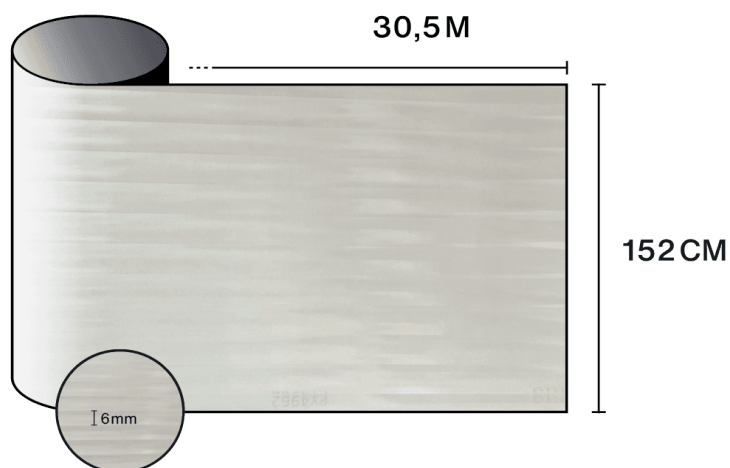

Características

- **Garantia**
  5 anos
- **Classificação de resistência ao fogo**
  M1
- **Armazenamento em condições recomendadas**
  3 anos
- **REACH / RoHS**
  Conforme
- **Larguras disponíveis**
  152 cm
- **Tipo de instalação**
  Interior
- **Cor vista do exterior**
  Depoli
- **Comprimento**
  30.5 m
- **Pegada de carbono do produto (LCA)**
  1.56 kgCO2e/m²

Propriedades óticas e solares

Rejeição UV (%)	90
Transmissão da luz visível (%)	80
Cola	Acrílica sensível à pressão

Conselhos de aplicação

Situação vertical e para uma superfície envidraçada padrão

Vidro simples claro	✓
Vidro simples com cor	✓
Vidro simples refletivo com cor	✓
Vidro duplo claro	✓
Vidro duplo com cor	✓
Vidro duplo refletivo com cor	✓
Vidro duplo preenchido com gás - Low E	✓
Laminado Ext. claro duplo	✓
Laminado Int. claro duplo	✓

✓ Sim   ✗ Não recomendado   ! Precaução

Construção

1. 1 Poliéster de alta qualidade óptica com padrão gravado
2. 2 Adesivo PS, polimeriza com vidro em 15 dias
3. 3 Liner de libertação PET de protecção, descartável após instalação

- **Composição**
  PET
- **Espessura**
  105 µm

Detalhes

Conselhos de instalação e manutenção

Utilize Slide On (600-FO2) ou Film On (600-F0355) diluído a 2 cL/L de água para instalação e limpeza. Não limpe durante um mês após a instalação nem aplique autocolantes/adesivos no filme.

Aceda ao vídeo com conselhos de instalação e manutenção