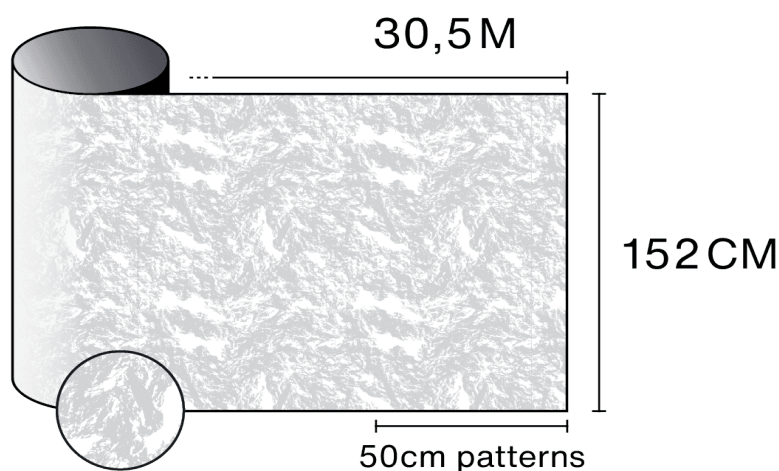

Характеристики

- **Гарантия**
  5 годы
- **Класс огнестойкости**
  M1
- **Хранение в рекомендованных условиях**
  3 годы
- **REACH / RoHS**
  Соответствует
- **Доступные ширины**
  152 см
- **Тип установки**
  Интерьер
- **Цвет снаружи**
  Белый
- **Длина (м)**
  30.5 м
- **Углеродный след продукта (LCA)**
  1.56 kgCO2e/m²

Оптические и солнечные свойства

Защита от УФ-излучения (%)	90
Пропускание видимого света (%)	45
Клей	Акриловый самоклеющийся, чувствительный к давлению

Рекомендации по применению

Вертикальное положение и для стандартной стеклянной поверхности

Прозрачное одинарное стекло	✓
Тонированное одинарное стекло	✓
Отражающее тонированное одинарное стекло	✓
Прозрачное двойное стекло	✓
Тонированное двойное стекло	✓
Отражающее тонированное двойное стекло	✓
Газонаполненное двойное стекло - Low E	✓
Stadip Ext. прозрачное двойное стекло	✓
Stadip Int. прозрачное двойное стекло	✓

✓ Да   ✗ Не рекомендуется   ! Осторожность

Конструкция

1. 1 Полиэстер высокого оптического качества с печатным дизайном
2. 2 Клей, чувствительный к давлению (PS), полимеризуется со стеклом в течение 15 дней.
3. 3 Защитная разделительная подложка из PET, удаляемая после установки.

- **Состав**
  PET
- **Толщина**
  40 µm

Детали

Рекомендации по установке и обслуживанию

Используйте Slide On (600-FO2) или Film On (600-F0355), разведённый до 2 cL/л воды, для установки и очистки. Не очищайте в течение месяца после установки и не наносите наклейки/клеи на пленку.

Получить доступ к видео с советами по установке и обслуживанию