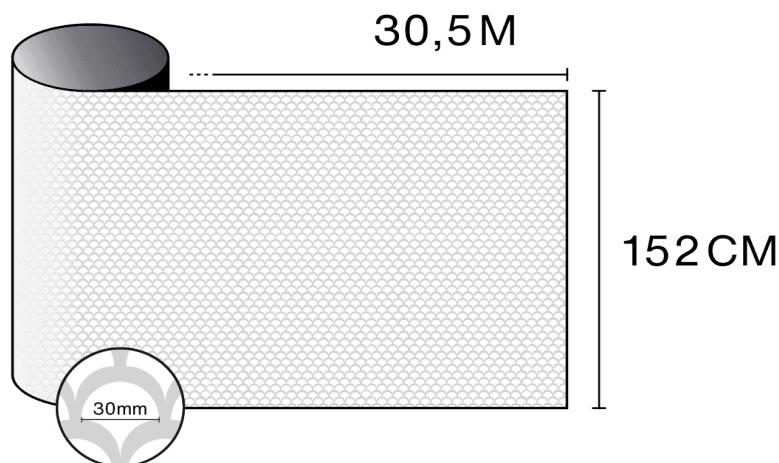

Характеристики

- **Гарантия**
  5 годы
- **Класс огнестойкости**
  M1
- **Хранение в рекомендованных условиях**
  3 годы
- **REACH / RoHS**
  Соответствует
- **Доступные ширины**
  152 см
- **Тип установки**
  Интерьер
- **Цвет снаружи**
  Деполи
- **Длина (м)**
  30.5 м
- **Углеродный след продукта (LCA)**
  1.56 kgCO2e/m²

Оптические и солнечные свойства

Защита от УФ-излучения (%)	90
Пропускание видимого света (%)	55
Клей	Акриловый самоклеющийся, чувствительный к давлению

Рекомендации по применению

Вертикальное положение и для стандартной стеклянной поверхности

Прозрачное одинарное стекло	✓
Тонированное одинарное стекло	✓
Отражающее тонированное одинарное стекло	✓
Прозрачное двойное стекло	✓
Тонированное двойное стекло	✓
Отражающее тонированное двойное стекло	✓
Газонаполненное двойное стекло - Low E	✓
Stadip Ext. прозрачное двойное стекло	✓
Stadip Int. прозрачное двойное стекло	✓

✓ Да   ✗ Не рекомендуется   ! Осторожность

Конструкция

1. 1 Полиэстер высокого оптического качества с печатным дизайном
2. 2 Клей, чувствительный к давлению (PS), полимеризуется со стеклом в течение 15 дней.
3. 3 Защитная разделительная подложка из PET, удаляемая после установки.

- **Состав**
  PET
- **Толщина**
  40 µm

Детали

Рекомендации по установке и обслуживанию

Используйте Slide On (600-FO2) или Film On (600-F0355), разведённый до 2 cL/л воды, для установки и очистки. Не очищайте в течение месяца после установки и не наносите наклейки/клеи на пленку.

Получить доступ к видео с советами по установке и обслуживанию