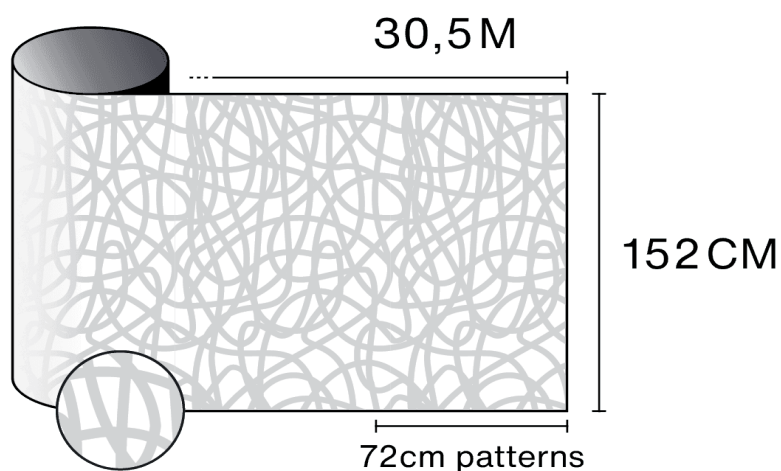

Характеристики

- **Гарантия**
  5 годы
- **Класс огнестойкости**
  M1
- **Хранение в рекомендованных условиях**
  3 годы
- **REACH / RoHS**
  Соответствует
- **Доступные ширины**
  152 см
- **Тип установки**
  Интерьер
- **Цвет снаружи**
  Деполи
- **Длина (м)**
  30.5 м
- **Углеродный след продукта (LCA)**
  1.56 kgCO2e/m²

Оптические и солнечные свойства

Защита от УФ-излучения (%)	90
Пропускание видимого света (%)	85
Клей	Акриловый самоклеющийся, чувствительный к давлению

Рекомендации по применению

Вертикальное положение и для стандартной стеклянной поверхности

Прозрачное одинарное стекло	✓
Тонированное одинарное стекло	✓
Отражающее тонированное одинарное стекло	✓
Прозрачное двойное стекло	✓
Тонированное двойное стекло	✓
Отражающее тонированное двойное стекло	✓
Газонаполненное двойное стекло - Low E	✓
Stadip Ext. прозрачное двойное стекло	✓
Stadip Int. прозрачное двойное стекло	✓

✓ Да   ✗ Не рекомендуется   ! Осторожность

Конструкция

1. 1 Полиэстер высокого оптического качества с печатным дизайном
2. 2 Клей, чувствительный к давлению (PS), полимеризуется со стеклом в течение 15 дней.
3. 3 Защитная разделительная подложка из PET, удаляемая после установки.

- **Состав**
  PET
- **Толщина**
  40 µm

Детали

Рекомендации по установке и обслуживанию

Используйте Slide On (600-FO2) или Film On (600-F0355), разведённый до 2 cL/л воды, для установки и очистки. Не очищайте в течение месяца после установки и не наносите наклейки/клеи на пленку.

Получить доступ к видео с советами по установке и обслуживанию