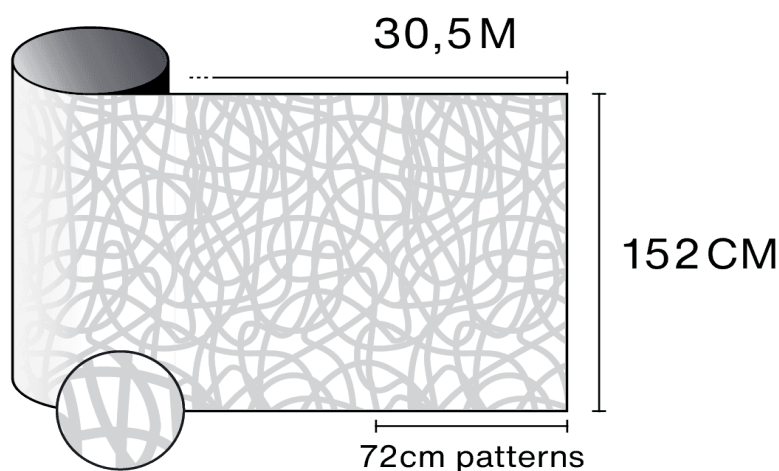

Характеристики

- **Гарантия**
  5 годы
- **Класс огнестойкости**
  M1
- **Хранение в рекомендованных условиях**
  3 годы
- **REACH / RoHS**
  Соответствует
- **Доступные ширины**
  152 см
- **Тип установки**
  Интерьер
- **Цвет снаружи**
  Деполи
- **Длина (м)**
  30.5 м
- **Углеродный след продукта (LCA)**
  1.26 kgCO2e/m²

Оптические и солнечные свойства

Защита от УФ-излучения (%)	90
Пропускание видимого света (%)	85
Клей	Акриловый самоклеющийся, чувствительный к давлению

Рекомендации по применению

Вертикальное положение и для стандартной стеклянной поверхности

Прозрачное одинарное стекло	✓
Тонированное одинарное стекло	✓
Отражающее тонированное одинарное стекло	✓
Прозрачное двойное стекло	✓
Тонированное двойное стекло	✓
Отражающее тонированное двойное стекло	✓
Газонаполненное двойное стекло - Low E	✓
Stadip Ext. прозрачное двойное стекло	✓
Stadip Int. прозрачное двойное стекло	✓

✓ Да   ✗ Не рекомендуется   ! Осторожность

Конструкция

1. 1 Полиэстер высокого оптического качества с печатным дизайном
2. 2 Клей, чувствительный к давлению (PS), полимеризуется со стеклом в течение 15 дней.
3. 3 Защитная разделительная подложка из PET, удаляемая после установки.

- **Состав**
  PET
- **Толщина**
  40 µm

Детали

Рекомендации по установке и обслуживанию

Используйте Slide On (600-FO2) или Film On (600-F0355), разведённый до 2 cL/л воды, для установки и очистки. Не очищайте в течение месяца после установки и не наносите наклейки/клеи на пленку.

Получить доступ к видео с советами по установке и обслуживанию