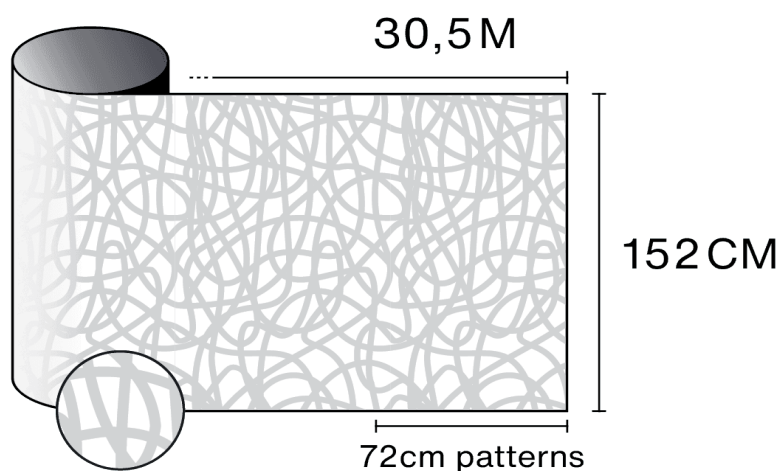

Характеристики

- **Гарантия**
  5 годы
- **Класс огнестойкости**
  M1
- **Хранение в рекомендованных условиях**
  3 годы
- **REACH / RoHS**
  Соответствует
- **Доступные ширины**
  152 см
- **Тип установки**
  Интерьер
- **Цвет снаружи**
  Деполи
- **Длина (м)**
  30.5 м
- **Углеродный след продукта (LCA)**
  1.56 kgCO2e/m²

Оптические и солнечные свойства

Защита от УФ-излучения (%)	90
Пропускание видимого света (%)	85
Клей	Акриловый самоклеющийся, чувствительный к давлению

Рекомендации по применению

Вертикальное положение и для стандартной стеклянной поверхности

Прозрачное одинарное стекло	✓
Тонированное одинарное стекло	✓
Отражающее тонированное одинарное стекло	✓
Прозрачное двойное стекло	✓
Тонированное двойное стекло	✓
Отражающее тонированное двойное стекло	✓
Газонаполненное двойное стекло - Low E	✓
Stadip Ext. прозрачное двойное стекло	✓
Stadip Int. прозрачное двойное стекло	✓

✓ Да   ✗ Не рекомендуется   ! Осторожность

Конструкция

1. 1 Полиэстер высокого оптического качества с печатным дизайном
2. 2 Клей, чувствительный к давлению (PS), полимеризуется со стеклом в течение 15 дней.
3. 3 Защитная разделительная подложка из PET, удаляемая после установки.

- **Состав**
  PET
- **Толщина**
  40 µm

Детали

Рекомендации по установке и обслуживанию

Используйте Slide On (600-FO2) или Film On (600-F0355), разведённый до 2 cL/л воды, для установки и очистки. Не очищайте в течение месяца после установки и не наносите наклейки/клеи на пленку.

Получить доступ к видео с советами по установке и обслуживанию