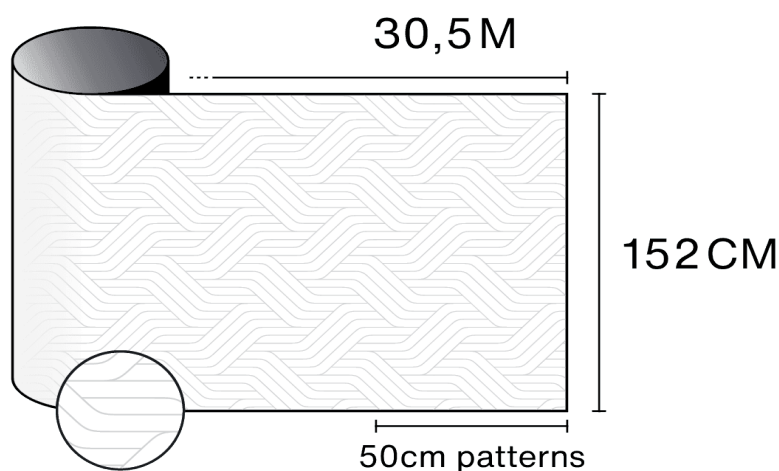

Характеристики

- **Гарантия**
  5 годы
- **Класс огнестойкости**
  M1
- **Хранение в рекомендованных условиях**
  3 годы
- **REACH / RoHS**
  Соответствует
- **Доступные ширины**
  152 см
- **Тип установки**
  Интерьер
- **Цвет снаружи**
  Деполи
- **Длина (м)**
  30.5 м
- **Углеродный след продукта (LCA)**
  1.56 kgCO2e/m²

Оптические и солнечные свойства

Защита от УФ-излучения (%)	90
Пропускание видимого света (%)	50
Клей	Акриловый самоклеющийся, чувствительный к давлению

Рекомендации по применению

Вертикальное положение и для стандартной стеклянной поверхности

Прозрачное одинарное стекло	✓
Тонированное одинарное стекло	✓
Отражающее тонированное одинарное стекло	✓
Прозрачное двойное стекло	✓
Тонированное двойное стекло	✓
Отражающее тонированное двойное стекло	✓
Газонаполненное двойное стекло - Low E	✓
Stadip Ext. прозрачное двойное стекло	✓
Stadip Int. прозрачное двойное стекло	✓

✓ Да   ✗ Не рекомендуется   ! Осторожность

Конструкция

1. 1 Полиэстер высокого оптического качества с печатным дизайном
2. 2 Клей, чувствительный к давлению (PS), полимеризуется со стеклом в течение 15 дней.
3. 3 Защитная разделительная подложка из PET, удаляемая после установки.

- **Состав**
  PET
- **Толщина**
  40 µm

Детали

Рекомендации по установке и обслуживанию

Используйте Slide On (600-FO2) или Film On (600-F0355), разведённый до 2 cL/л воды, для установки и очистки. Не очищайте в течение месяца после установки и не наносите наклейки/клеи на пленку.

Получить доступ к видео с советами по установке и обслуживанию