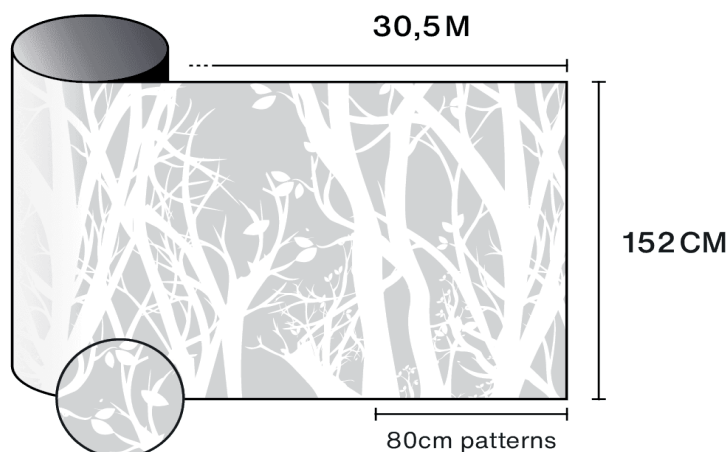

Характеристики

- **Гарантия**
  5 годы
- **Класс огнестойкости**
  M1
- **Хранение в рекомендованных условиях**
  3 годы
- **REACH / RoHS**
  Соответствует
- **Доступные ширины**
  152 см
- **Тип установки**
  Интерьер
- **Цвет снаружи**
  Деполи
- **Длина (м)**
  30.5 м
- **Углеродный след продукта (LCA)**
  1.56 kgCO2e/m²

Оптические и солнечные свойства

Защита от УФ-излучения (%)	90
Пропускание видимого света (%)	55
Клей	Акриловый самоклеющийся, чувствительный к давлению

Рекомендации по применению

Вертикальное положение и для стандартной стеклянной поверхности

Прозрачное одинарное стекло	✓
Тонированное одинарное стекло	✓
Отражающее тонированное одинарное стекло	✓
Прозрачное двойное стекло	✓
Тонированное двойное стекло	✓
Отражающее тонированное двойное стекло	✓
Газонаполненное двойное стекло - Low E	✓
Stadip Ext. прозрачное двойное стекло	✓
Stadip Int. прозрачное двойное стекло	✓

✓ Да   ✗ Не рекомендуется   ! Осторожность

Конструкция

1. 1 Полиэстер высокого оптического качества с печатным дизайном
2. 2 Клей, чувствительный к давлению (PS), полимеризуется со стеклом в течение 15 дней.
3. 3 Защитная разделительная подложка из PET, удаляемая после установки.

- **Состав**
  PET
- **Толщина**
  40 µm

Детали

Рекомендации по установке и обслуживанию

Используйте Slide On (600-FO2) или Film On (600-F0355), разведённый до 2 cL/л воды, для установки и очистки. Не очищайте в течение месяца после установки и не наносите наклейки/клеи на пленку.

Получить доступ к видео с советами по установке и обслуживанию