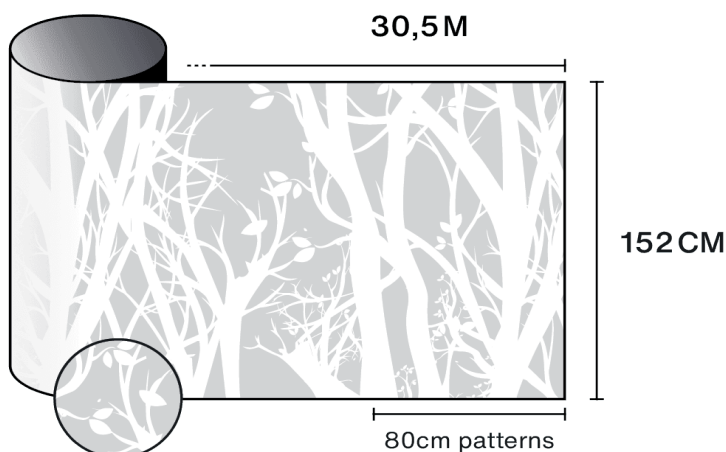

Характеристики

- **Гарантия**
  5 годы
- **Класс огнестойкости**
  M1
- **Хранение в рекомендованных условиях**
  3 годы
- **REACH / RoHS**
  Соответствует
- **Доступные ширины**
  152 см
- **Тип установки**
  Интерьер
- **Цвет снаружи**
  Деполи
- **Длина (м)**
  30.5 м
- **Углеродный след продукта (LCA)**
  1.56 kgCO2e/m²

Оптические и солнечные свойства

Защита от УФ-излучения (%)	90
Пропускание видимого света (%)	55
Клей	Акриловый самоклеющийся, чувствительный к давлению

Рекомендации по применению

Вертикальное положение и для стандартной стеклянной поверхности

Прозрачное одинарное стекло	✓
Тонированное одинарное стекло	✓
Отражающее тонированное одинарное стекло	✓
Прозрачное двойное стекло	✓
Тонированное двойное стекло	✓
Отражающее тонированное двойное стекло	✓
Газонаполненное двойное стекло - Low E	✓
Stadip Ext. прозрачное двойное стекло	✓
Stadip Int. прозрачное двойное стекло	✓

✓ Да   ✗ Не рекомендуется   ! Осторожность

Конструкция

1. 1 Полиэстер высокого оптического качества с печатным дизайном
2. 2 Клей, чувствительный к давлению (PS), полимеризуется со стеклом в течение 15 дней.
3. 3 Защитная разделительная подложка из PET, удаляемая после установки.

- **Состав**
  PET
- **Толщина**
  40 µm

Детали

Рекомендации по установке и обслуживанию

Используйте Slide On (600-FO2) или Film On (600-F0355), разведённый до 2 cL/л воды, для установки и очистки. Не очищайте в течение месяца после установки и не наносите наклейки/клеи на пленку.

Получить доступ к видео с советами по установке и обслуживанию