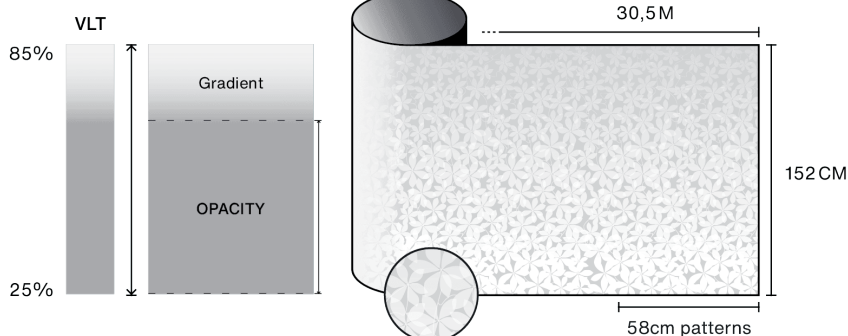

Характеристики

- **Гарантия**
  5 годы
- **Класс огнестойкости**
  M1
- **Хранение в рекомендованных условиях**
  3 годы
- **REACH / RoHS**
  Соответствует
- **Доступные ширины**
  152 см
- **Тип установки**
  Интерьер
- **Цвет снаружи**
  Белый
- **Длина (м)**
  30.5 м
- **Углеродный след продукта (LCA)**
  1.56 kgCO2e/m²

Оптические и солнечные свойства

Защита от УФ-излучения (%)	90
Пропускание видимого света (%)	min: 25 max: 80
Клей	Акриловый самоклеющийся, чувствительный к давлению

Рекомендации по применению

Вертикальное положение и для стандартной стеклянной поверхности

Прозрачное одинарное стекло	✓
Тонированное одинарное стекло	✓
Отражающее тонированное одинарное стекло	✓
Прозрачное двойное стекло	✓
Тонированное двойное стекло	✓
Отражающее тонированное двойное стекло	✓
Газонаполненное двойное стекло - Low E	✓
Stadip Ext. прозрачное двойное стекло	✓
Stadip Int. прозрачное двойное стекло	✓

✓ Да   ✗ Не рекомендуется   ! Осторожность

Конструкция

1. 1 Полиэстер высокого оптического качества с печатным дизайном
2. 2 Клей, чувствительный к давлению (PS), полимеризуется со стеклом в течение 15 дней.
3. 3 Защитная разделительная подложка из PET, удаляемая после установки.

- **Состав**
  PET
- **Толщина**
  40 µm

Детали

Рекомендации по установке и обслуживанию

Используйте Slide On (600-FO2) или Film On (600-F0355), разведённый до 2 cL/л воды, для установки и очистки. Не очищайте в течение месяца после установки и не наносите наклейки/клеи на пленку.

Получить доступ к видео с советами по установке и обслуживанию