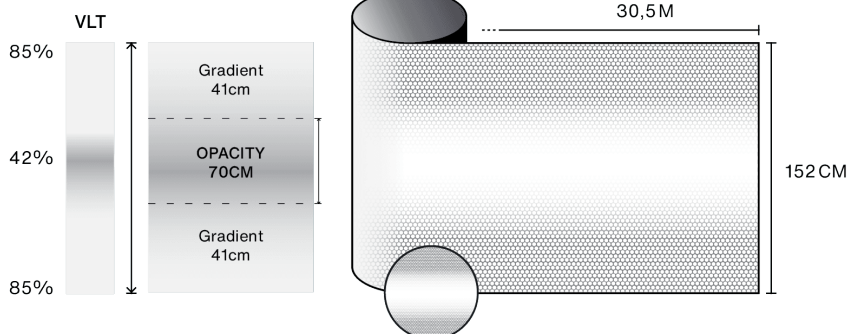

Характеристики

- **Гарантия**
  5 годы
- **Класс огнестойкости**
  M1
- **Хранение в рекомендованных условиях**
  3 годы
- **REACH / RoHS**
  Соответствует
- **Доступные ширины**
  152 см
- **Тип установки**
  Интерьер
- **Цвет снаружи**
  Деполи
- **Длина (м)**
  30.5 м
- **Углеродный след продукта (LCA)**
  1.26 kgCO2e/m²

Оптические и солнечные свойства

Защита от УФ-излучения (%)	90
Пропускание видимого света (%)	min: 42 max: 85

Клей: Акриловый самоклеющийся, чувствительный к давлению

Рекомендации по применению

Вертикальное положение и для стандартной стеклянной поверхности

Прозрачное одинарное стекло	✓
Тонированное одинарное стекло	✓
Отражающее тонированное одинарное стекло	✓
Прозрачное двойное стекло	✓
Тонированное двойное стекло	✓
Отражающее тонированное двойное стекло	✓
Газонаполненное двойное стекло - Low E	✓
Stadip Ext. прозрачное двойное стекло	✓
Stadip Int. прозрачное двойное стекло	✓

✓ Да   ✗ Не рекомендуется   ! Осторожность

Конструкция

1. 1 Полиэстер высокого оптического качества с печатным дизайном
2. 2 Клей, чувствительный к давлению (PS), полимеризуется со стеклом в течение 15 дней.
3. 3 Защитная разделительная подложка из PET, удаляемая после установки.

- **Состав**
  PET
- **Толщина**
  40 µm

Детали

Рекомендации по установке и обслуживанию

Используйте Slide On (600-FO2) или Film On (600-F0355), разведённый до 2 cL/л воды, для установки и очистки. Не очищайте в течение месяца после установки и не наносите наклейки/клеи на пленку.

Получить доступ к видео с советами по установке и обслуживанию