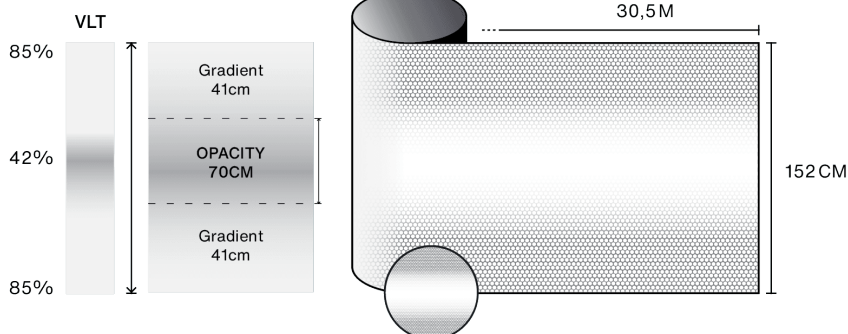

Характеристики

- **Гарантия**
  5 годы
- **Класс огнестойкости**
  M1
- **Хранение в рекомендованных условиях**
  3 годы
- **REACH / RoHS**
  Соответствует
- **Доступные ширины**
  152 см
- **Тип установки**
  Интерьер
- **Цвет снаружи**
  Деполи
- **Длина (м)**
  30.5 м
- **Углеродный след продукта (LCA)**
  1.56 kgCO2e/m²

Конструкция

1. 1 Полиэстер высокого оптического качества с печатным дизайном
2. 2 Клей, чувствительный к давлению (PS), полимеризуется со стеклом в течение 15 дней.
3. 3 Защитная разделительная подложка из PET, удаляемая после установки.

- **Состав**
  PET
- **Толщина**
  40 µm

Оптические и солнечные свойства

Защита от УФ-излучения (%)	90
Пропускание видимого света (%)	min: 42 max: 85

Клей: Акриловый самоклеющийся, чувствительный к давлению

Рекомендации по применению

Вертикальное положение и для стандартной стеклянной поверхности

Прозрачное одинарное стекло	✓
Тонированное одинарное стекло	✓
Отражающее тонированное одинарное стекло	✓
Прозрачное двойное стекло	✓
Тонированное двойное стекло	✓
Отражающее тонированное двойное стекло	✓
Газонаполненное двойное стекло - Low E	✓
Stadip Ext. прозрачное двойное стекло	✓
Stadip Int. прозрачное двойное стекло	✓

✓ Да   ✗ Не рекомендуется   ! Осторожность

Детали

Рекомендации по установке и обслуживанию

Используйте Slide On (600-FO2) или Film On (600-F0355), разведённый до 2 cL/л воды, для установки и очистки. Не очищайте в течение месяца после установки и не наносите наклейки/клеи на пленку.

Получить доступ к видео с советами по установке и обслуживанию