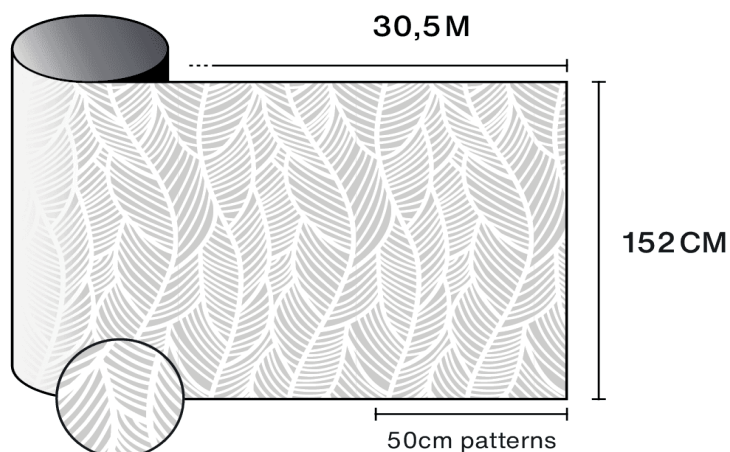

Характеристики

- **Гарантия**
  5 годы
- **Класс огнестойкости**
  M1
- **Хранение в рекомендованных условиях**
  3 годы
- **REACH / RoHS**
  Соответствует
- **Доступные ширины**
  152 см
- **Тип установки**
  Интерьер
- **Цвет снаружи**
  Деполи
- **Длина (м)**
  30.5 м
- **Углеродный след продукта (LCA)**
  1.56 kgCO2e/m²

Оптические и солнечные свойства

Защита от УФ-излучения (%)	90
Пропускание видимого света (%)	60
Клей	Акриловый самоклеющийся, чувствительный к давлению

Рекомендации по применению

Вертикальное положение и для стандартной стеклянной поверхности

Прозрачное одинарное стекло	✓
Тонированное одинарное стекло	✓
Отражающее тонированное одинарное стекло	✓
Прозрачное двойное стекло	✓
Тонированное двойное стекло	✓
Отражающее тонированное двойное стекло	✓
Газонаполненное двойное стекло - Low E	✓
Stadip Ext. прозрачное двойное стекло	✓
Stadip Int. прозрачное двойное стекло	✓

✓ Да   ✗ Не рекомендуется   ! Осторожность

Конструкция

1. 1 Полиэстер высокого оптического качества с печатным дизайном
2. 2 Клей, чувствительный к давлению (PS), полимеризуется со стеклом в течение 15 дней.
3. 3 Защитная разделительная подложка из PET, удаляемая после установки.

- **Состав**
  PET
- **Толщина**
  40 µm

Детали

Рекомендации по установке и обслуживанию

Используйте Slide On (600-FO2) или Film On (600-F0355), разведённый до 2 cL/л воды, для установки и очистки. Не очищайте в течение месяца после установки и не наносите наклейки/клеи на пленку.

Получить доступ к видео с советами по установке и обслуживанию