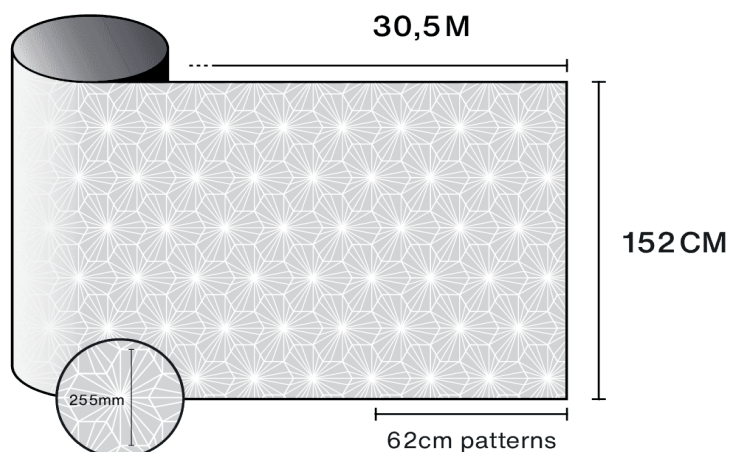

Характеристики

- **Гарантия**
  5 годы
- **Класс огнестойкости**
  M1
- **Хранение в рекомендованных условиях**
  3 годы
- **REACH / RoHS**
  Соответствует
- **Доступные ширины**
  152 см
- **Тип установки**
  Интерьер
- **Цвет снаружи**
  Белый
- **Длина (м)**
  30.5 м
- **Углеродный след продукта (LCA)**
  1.56 kgCO2e/m²

Оптические и солнечные свойства

Защита от УФ-излучения (%)	90
Пропускание видимого света (%)	85
Клей	Акриловый самоклеющийся, чувствительный к давлению

Рекомендации по применению

Вертикальное положение и для стандартной стеклянной поверхности

Прозрачное одинарное стекло	✓
Тонированное одинарное стекло	✓
Отражающее тонированное одинарное стекло	✓
Прозрачное двойное стекло	✓
Тонированное двойное стекло	✓
Отражающее тонированное двойное стекло	✓
Газонаполненное двойное стекло - Low E	✓
Stadip Ext. прозрачное двойное стекло	✓
Stadip Int. прозрачное двойное стекло	✓

✓ Да   ✗ Не рекомендуется   ! Осторожность

Конструкция

1. 1 Полиэстер высокого оптического качества с печатным дизайном
2. 2 Клей, чувствительный к давлению (PS), полимеризуется со стеклом в течение 15 дней.
3. 3 Защитная разделительная подложка из PET, удаляемая после установки.

- **Состав**
  PET
- **Толщина**
  40 µm

Детали

Рекомендации по установке и обслуживанию

Используйте Slide On (600-FO2) или Film On (600-F0355), разведённый до 2 cL/л воды, для установки и очистки. Не очищайте в течение месяца после установки и не наносите наклейки/клеи на пленку.

Получить доступ к видео с советами по установке и обслуживанию