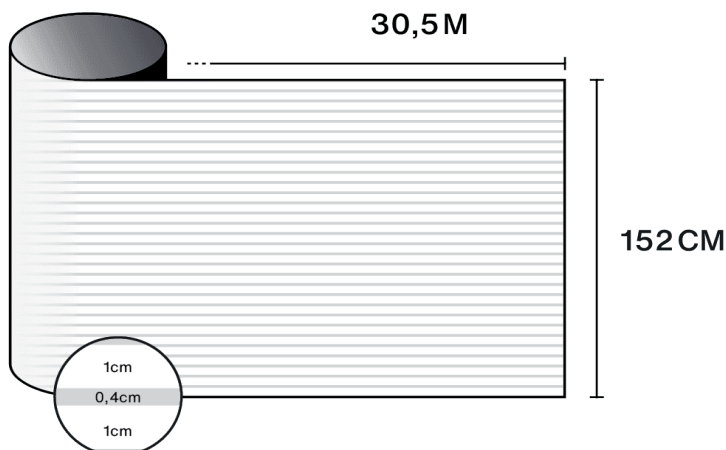

Характеристики

- **Гарантия**
  5 годы
- **Класс огнестойкости**
  M1
- **Хранение в рекомендованных условиях**
  3 годы
- **REACH / RoHS**
  Соответствует
- **Доступные ширины**
  152 см
- **Тип установки**
  Интерьер
- **Цвет снаружи**
  Белый
- **Длина (м)**
  30.5 м
- **Углеродный след продукта (LCA)**
  1.56 kgCO2e/m²

Оптические и солнечные свойства

Защита от УФ-излучения (%)	90
Пропускание видимого света (%)	54
Клей	Акриловый самоклеющийся, чувствительный к давлению

Рекомендации по применению

Вертикальное положение и для стандартной стеклянной поверхности

Прозрачное одинарное стекло	✓
Тонированное одинарное стекло	✓
Отражающее тонированное одинарное стекло	✓
Прозрачное двойное стекло	✓
Тонированное двойное стекло	✓
Отражающее тонированное двойное стекло	✓
Газонаполненное двойное стекло - Low E	✓
Stadip Ext. прозрачное двойное стекло	✓
Stadip Int. прозрачное двойное стекло	✓

✓ Да   ✗ Не рекомендуется   ! Осторожность

Конструкция

1. 1 Полиэстер высокого оптического качества с печатным дизайном
2. 2 Клей, чувствительный к давлению (PS), полимеризуется со стеклом в течение 15 дней.
3. 3 Защитная разделительная подложка из PET, удаляемая после установки.

- **Состав**
  PET
- **Толщина**
  40 µm

Детали

Рекомендации по установке и обслуживанию

Используйте Slide On (600-FO2) или Film On (600-F0355), разведённый до 2 cL/l воды, для установки и очистки. Не очищайте в течение месяца после установки и не наносите наклейки/клеи на пленку.

Получить доступ к видео с советами по установке и обслуживанию