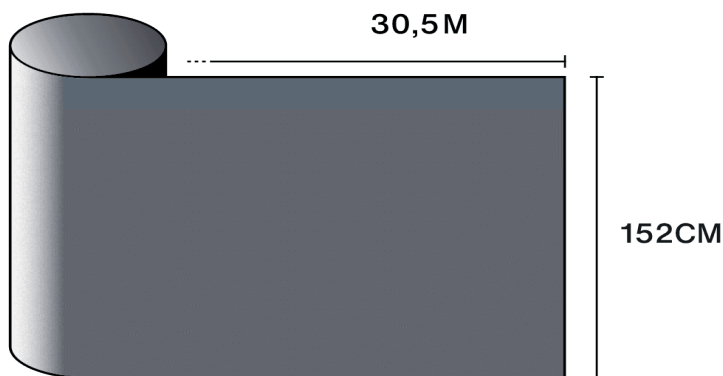

Характеристики

- **Гарантия**
  5 годы
- **Класс огнестойкости**
  M1
- **Хранение в рекомендованных условиях**
  3 годы
- **REACH / RoHS**
  Соответствует
- **Доступные ширины**
  152 см
- **Тип установки**
  Интерьер
- **Цвет снаружи**
  Серый
- **Длина (м)**
  30.5 м
- **Углеродный след продукта (LCA)**
  1.56 kgCO2e/m²

Оптические и солнечные свойства

Защита от УФ-излучения (%)	99
Пропускание видимого света (%)	21
Клей	Акриловый самоклеющийся, чувствительный к давлению

Рекомендации по применению

Вертикальное положение и для стандартной стеклянной поверхности

Прозрачное одинарное стекло	✓
Тонированное одинарное стекло	✓
Отражающее тонированное одинарное стекло	✓
Прозрачное двойное стекло	!
Тонированное двойное стекло	✗
Отражающее тонированное двойное стекло	✗
Газонаполненное двойное стекло - Low E	✗
Stadip Ext. прозрачное двойное стекло	✗
Stadip Int. прозрачное двойное стекло	✗

✓ Да ✗ Не рекомендуется ! Осторожность

Конструкция

1. 1 Матовый полиэстер с сатиновой поверхностью.
2. 2 Связующий клей
3. 3 Окрашенный полиэстер высокого оптического качества
4. 4 Клей, чувствительный к давлению (PS), полимеризуется со стеклом в течение 15 дней.
5. 5 Защитная разделительная подложка из PET, удаляемая после установки.

- **Состав**
  PET
- **Толщина**
  60 µm

Детали

Рекомендации по установке и обслуживанию

Используйте Slide On (600-FO2) или Film On (600-F0355), разведённый до 2 cL/л воды, для установки и очистки. Не очищайте в течение месяца после установки и не наносите наклейки/клеи на пленку.

Получить доступ к видео с советами по установке и обслуживанию