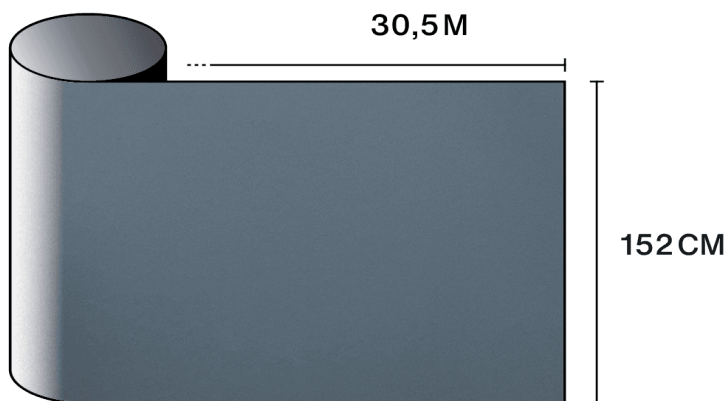

Характеристики

- **Гарантия**
  5 годы
- **Класс огнестойкости**
  M1
- **Хранение в рекомендованных условиях**
  3 годы
- **REACH / RoHS**
  Соответствует
- **Доступные ширины**
  152 cm
- **Тип установки**
  Интерьер
- **Цвет снаружи**
  Серый
- **Длина (м)**
  50 м
- **Углеродный след продукта (LCA)**
  1.56 kgCO2e/m²

Конструкция

1. 1 75 µm Мономерный ПВХ
2. 2 Полуперманентные клеи, обеспечивающие выделение газа с поверхности и уменьшающие перенос клея при удалении.
3. 3 Бумажная разделительная подложка, подходящая для цифровой резки.

- **Состав**
  PVC
- **Толщина**
  75 µm

Оптические и солнечные свойства

Защита от УФ-излучения (%)	95
Пропускание видимого света (%)	60
Клей	Акриловый самоклеющийся, чувствительный к давлению

Рекомендации по применению

Вертикальное положение и для стандартной стеклянной поверхности

Прозрачное одинарное стекло	✓
Тонированное одинарное стекло	✓
Отражающее тонированное одинарное стекло	✓
Прозрачное двойное стекло	✓
Тонированное двойное стекло	✓
Отражающее тонированное двойное стекло	✓
Газонаполненное двойное стекло - Low E	✓
Stadip Ext. прозрачное двойное стекло	✓
Stadip Int. прозрачное двойное стекло	✓

✓ Да   ✗ Не рекомендуется   ! Осторожность

Детали

Рекомендации по установке и обслуживанию

Используйте Slide On (600-FO2) или Film On (600-F0355), разведённый до 2 cL/л воды, для установки и очистки. Не очищайте в течение месяца после установки и не наносите наклейки/клеи на пленку.

Получить доступ к видео с советами по установке и обслуживанию