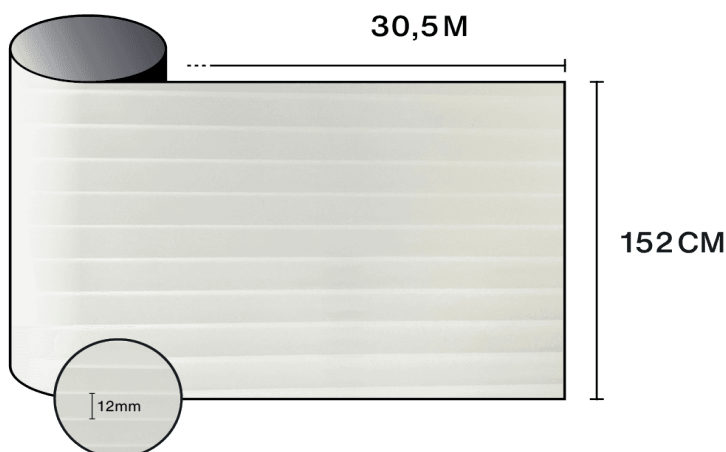

Характеристики

- **Гарантия**
  5 годы
- **Класс огнестойкости**
  M1
- **Хранение в рекомендованных условиях**
  3 годы
- **REACH / RoHS**
  Соответствует
- **Доступные ширины**
  152 см
- **Тип установки**
  Интерьер
- **Цвет снаружи**
  Деполи
- **Длина (м)**
  30.5 м
- **Углеродный след продукта (LCA)**
  1.56 kgCO2e/m²

Оптические и солнечные свойства

Защита от УФ-излучения (%)	90
Пропускание видимого света (%)	55
Клей	Акриловый самоклеющийся, чувствительный к давлению

Рекомендации по применению

Вертикальное положение и для стандартной стеклянной поверхности

Прозрачное одинарное стекло	✓
Тонированное одинарное стекло	✓
Отражающее тонированное одинарное стекло	✓
Прозрачное двойное стекло	✓
Тонированное двойное стекло	✓
Отражающее тонированное двойное стекло	✓
Газонаполненное двойное стекло - Low E	✓
Stadip Ext. прозрачное двойное стекло	✓
Stadip Int. прозрачное двойное стекло	✓

✓ Да   ✗ Не рекомендуется   ! Осторожность

Конструкция

1. 1 Полиэстер высокого оптического качества с гравированным рисунком
2. 2 Клей, чувствительный к давлению (PS), полимеризуется со стеклом в течение 15 дней.
3. 3 Защитная разделительная подложка из PET, удаляемая после установки.

- **Состав**
  PET
- **Толщина**
  105 µm

Детали

Рекомендации по установке и обслуживанию

Используйте Slide On (600-FO2) или Film On (600-F0355), разведённый до 2 cL/л воды, для установки и очистки. Не очищайте в течение месяца после установки и не наносите наклейки/клеи на пленку.

Получить доступ к видео с советами по установке и обслуживанию