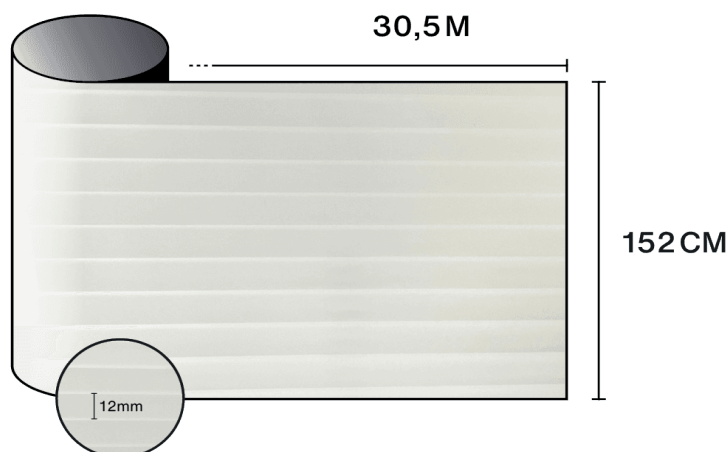

Характеристики

- **Гарантия**
  5 годы
- **Класс огнестойкости**
  M1
- **Хранение в рекомендованных условиях**
  3 годы
- **REACH / RoHS**
  Соответствует
- **Доступные ширины**
  152 см
- **Тип установки**
  Интерьер
- **Цвет снаружи**
  Деполи
- **Длина (м)**
  30.5 м
- **Углеродный след продукта (LCA)**
  1.56 kgCO2e/m²

Оптические и солнечные свойства

Защита от УФ-излучения (%)	90
Пропускание видимого света (%)	55
Клей	Акриловый самоклеющийся, чувствительный к давлению

Рекомендации по применению

Вертикальное положение и для стандартной стеклянной поверхности

Прозрачное одинарное стекло	✓
Тонированное одинарное стекло	✓
Отражающее тонированное одинарное стекло	✓
Прозрачное двойное стекло	✓
Тонированное двойное стекло	✓
Отражающее тонированное двойное стекло	✓
Газонаполненное двойное стекло - Low E	✓
Stadip Ext. прозрачное двойное стекло	✓
Stadip Int. прозрачное двойное стекло	✓

✓ Да   ✗ Не рекомендуется   ! Осторожность

Конструкция

1. 1 Полиэстер высокого оптического качества с гравированным рисунком
2. 2 Клей, чувствительный к давлению (PS), полимеризуется со стеклом в течение 15 дней.
3. 3 Защитная разделительная подложка из PET, удаляемая после установки.

- **Состав**
  PET
- **Толщина**
  105 µm

Детали

Рекомендации по установке и обслуживанию

Используйте Slide On (600-FO2) или Film On (600-F0355), разведённый до 2 cL/л воды, для установки и очистки. Не очищайте в течение месяца после установки и не наносите наклейки/клеи на пленку.

Получить доступ к видео с советами по установке и обслуживанию