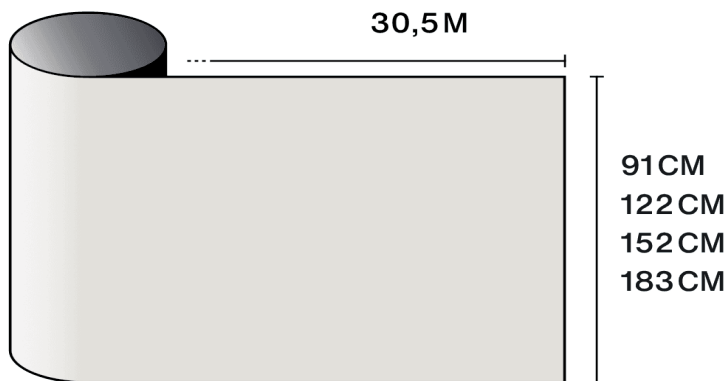

Характеристики

- **Гарантия**
  10 годы
- **Класс огнестойкости**
  M1
- **Хранение в рекомендованных условиях**
  3 годы
- **REACH / RoHS**
  Соответствует
- **Доступные ширины**
  91 см, 122 см, 152 см, 183 см
- **Тип установки**
  Интерьер
- **Цвет снаружи**
  Белый
- **Длина (м)**
  30.5 м
- **Углеродный след продукта (LCA)**
  1.56 kgCO₂e/m²

Конструкция

1. 1 Матовый полиэстер с сатиновой поверхностью.
2. 2 Связующий клей
3. 3 Полиэстер высокого оптического качества
4. 4 Клей, чувствительный к давлению (PS), полимеризуется со стеклом в течение 15 дней.
5. 5 Защитная разделительная подложка из PET, удаляемая после установки.

- **Состав**
  PET
- **Толщина**
  60 μm

Оптические и солнечные свойства

Защита от УФ-излучения (%)	95
Пропускание видимого света (%)	40
Клей	Акриловый самоклеющийся, чувствительный к давлению

Рекомендации по применению

Вертикальное положение и для стандартной стеклянной поверхности

Прозрачное одинарное стекло	✓
Тонированное одинарное стекло	✓
Отражающее тонированное одинарное стекло	✓
Прозрачное двойное стекло	✓
Тонированное двойное стекло	✓
Отражающее тонированное двойное стекло	✓
Газонаполненное двойное стекло - Low E	✓
Stadip Ext. прозрачное двойное стекло	✓
Stadip Int. прозрачное двойное стекло	✓

✓ Да   ✗ Не рекомендуется   ! Осторожность

Детали

Рекомендации по установке и обслуживанию

Используйте Slide On (600-FO2) или Film On (600-F0355), разведённый до 2 сL/л воды, для установки и очистки. Не очищайте в течение месяца после установки и не наносите наклейки/клеи на пленку.

Получить доступ к видео с советами по установке и обслуживанию