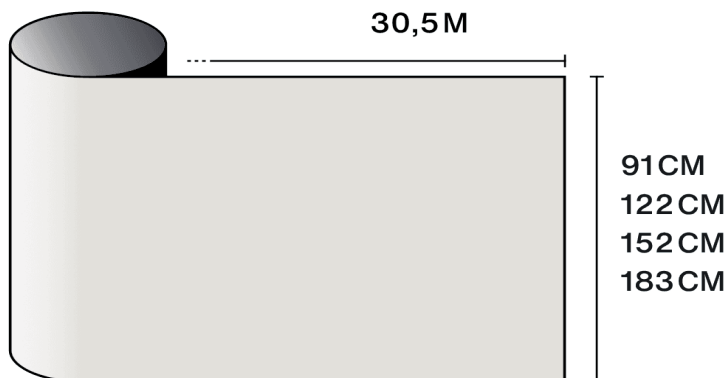

Характеристики

- **Гарантия**
  10 годы
- **Класс огнестойкости**
  M1
- **Хранение в рекомендованных условиях**
  3 годы
- **REACH / RoHS**
  Соответствует
- **Доступные ширины**
  91 см, 122 см, 152 см, 183 см
- **Тип установки**
  Интерьер
- **Цвет снаружи**
  Белый
- **Длина (м)**
  30.5 м
- **Углеродный след продукта (LCA)**
  1.26 kgCO₂e/m²

Конструкция

1. 1 Матовый полиэстер с сатиновой поверхностью.
2. 2 Связующий клей
3. 3 Полиэстер высокого оптического качества
4. 4 Клей, чувствительный к давлению (PS), полимеризуется со стеклом в течение 15 дней.
5. 5 Защитная разделительная подложка из PET, удаляемая после установки.

- **Состав**
  PET
- **Толщина**
  60 μm

Оптические и солнечные свойства

Защита от УФ-излучения (%)	95
Пропускание видимого света (%)	40
Клей	Акриловый самоклеющийся, чувствительный к давлению

Рекомендации по применению

Вертикальное положение и для стандартной стеклянной поверхности

Прозрачное одинарное стекло	✓
Тонированное одинарное стекло	✓
Отражающее тонированное одинарное стекло	✓
Прозрачное двойное стекло	✓
Тонированное двойное стекло	✓
Отражающее тонированное двойное стекло	✓
Газонаполненное двойное стекло - Low E	✓
Stadip Ext. прозрачное двойное стекло	✓
Stadip Int. прозрачное двойное стекло	✓

✓ Да   ✗ Не рекомендуется   ! Осторожность

Детали

Рекомендации по установке и обслуживанию

Используйте Slide On (600-FO2) или Film On (600-F0355), разведённый до 2 сL/л воды, для установки и очистки. Не очищайте в течение месяца после установки и не наносите наклейки/клеи на пленку.

Получить доступ к видео с советами по установке и обслуживанию