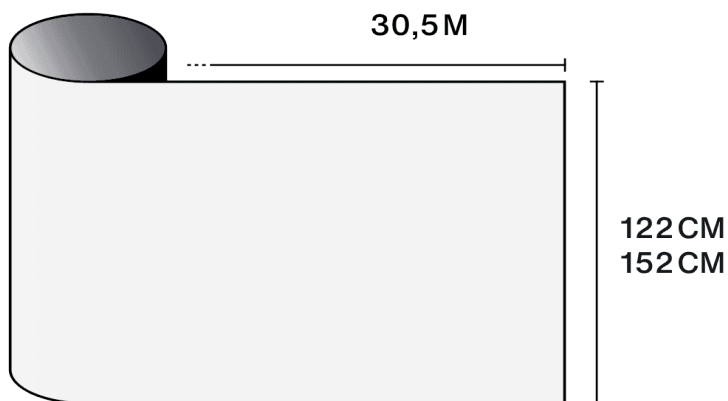

Характеристики

- **Гарантия**
  5 годы
- **Класс огнестойкости**
  M1
- **Хранение в рекомендованных условиях**
  3 годы
- **REACH / RoHS**
  Соответствует
- **Доступные ширины**
  122 cm, 152 cm
- **Тип установки**
  Интерьер
- **Цвет снаружи**
  Деполи
- **Длина (м)**
  50 м
- **Углеродный след продукта (LCA)**
  1.26 kgCO2e/m²

Конструкция

1. 1 80 µm Полимерный ПВХ
2. 2 Полуперманентные клеи, обеспечивающие выделение газа с поверхности и уменьшающие перенос клея при удалении.
3. 3 Бумажная разделительная подложка, подходящая для цифровой резки.

- **Состав**
  PVC
- **Толщина**
  80 µm

Оптические и солнечные свойства

Защита от УФ-излучения (%)	95
Пропускание видимого света (%)	45
Клей	Акриловый самоклеющийся, чувствительный к давлению

Рекомендации по применению

Вертикальное положение и для стандартной стеклянной поверхности

Прозрачное одинарное стекло	✓
Тонированное одинарное стекло	✓
Отражающее тонированное одинарное стекло	✓
Прозрачное двойное стекло	✓
Тонированное двойное стекло	✓
Отражающее тонированное двойное стекло	✓
Газонаполненное двойное стекло - Low E	✓
Stadip Ext. прозрачное двойное стекло	✓
Stadip Int. прозрачное двойное стекло	✓

✓ Да   ✗ Не рекомендуется   ! Осторожность

Детали

Рекомендации по установке и обслуживанию

Используйте Slide On (600-FO2) или Film On (600-F0355), разведённый до 2 cL/л воды, для установки и очистки. Не очищайте в течение месяца после установки и не наносите наклейки/клеи на пленку.

Получить доступ к видео с советами по установке и обслуживанию