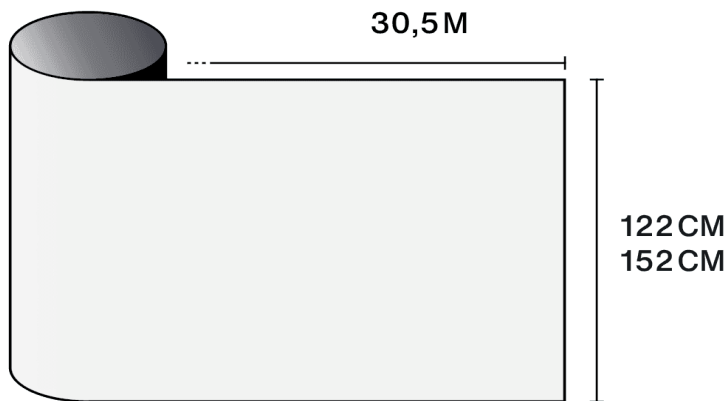

Характеристики

- **Гарантия**
  5 годы
- **Класс огнестойкости**
  M1
- **Хранение в рекомендованных условиях**
  3 годы
- **REACH / RoHS**
  Соответствует
- **Доступные ширины**
  122 cm, 152 cm
- **Тип установки**
  Интерьер
- **Цвет снаружи**
  Деполи
- **Длина (м)**
  50 м
- **Углеродный след продукта (LCA)**
  1.56 kgCO2e/m²

Конструкция

1. 1 80 µm Полимерный ПВХ
2. 2 Полуперманентные клеи, обеспечивающие выделение газа с поверхности и уменьшающие перенос клея при удалении.
3. 3 Бумажная разделительная подложка, подходящая для цифровой резки.

- **Состав**
  PVC
- **Толщина**
  80 µm

Оптические и солнечные свойства

Защита от УФ-излучения (%)	95
Пропускание видимого света (%)	45
Клей	Акриловый самоклеющийся, чувствительный к давлению

Рекомендации по применению

Вертикальное положение и для стандартной стеклянной поверхности

Прозрачное одинарное стекло	✓
Тонированное одинарное стекло	✓
Отражающее тонированное одинарное стекло	✓
Прозрачное двойное стекло	✓
Тонированное двойное стекло	✓
Отражающее тонированное двойное стекло	✓
Газонаполненное двойное стекло - Low E	✓
Stadip Ext. прозрачное двойное стекло	✓
Stadip Int. прозрачное двойное стекло	✓

✓ Да   ✗ Не рекомендуется   ! Осторожность

Детали

Рекомендации по установке и обслуживанию

Используйте Slide On (600-FO2) или Film On (600-F0355), разведённый до 2 cL/л воды, для установки и очистки. Не очищайте в течение месяца после установки и не наносите наклейки/клеи на пленку.

Получить доступ к видео с советами по установке и обслуживанию