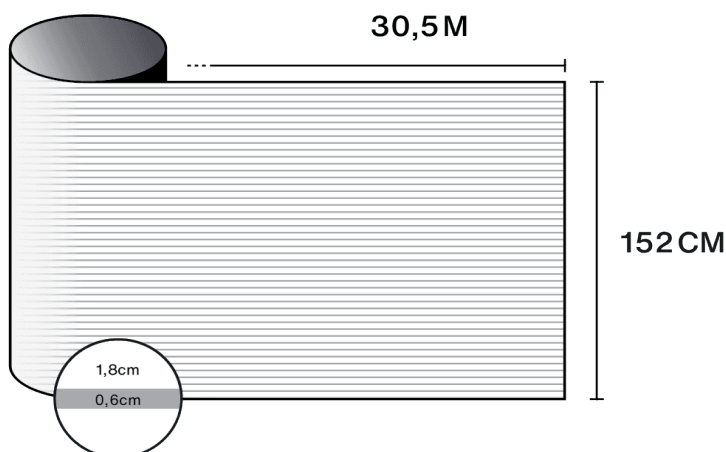

Характеристики

- **Гарантия**
  5 годы
- **Класс огнестойкости**
  M1
- **Хранение в рекомендованных условиях**
  3 годы
- **REACH / RoHS**
  Соответствует
- **Доступные ширины**
  152 см
- **Тип установки**
  Интерьер
- **Цвет снаружи**
  Деполи
- **Длина (м)**
  30.5 м
- **Углеродный след продукта (LCA)**
  1.56 kgCO2e/m²

Оптические и солнечные свойства

Защита от УФ-излучения (%)	90
Пропускание видимого света (%)	54
Клей	Акриловый самоклеющийся, чувствительный к давлению

Рекомендации по применению

Вертикальное положение и для стандартной стеклянной поверхности

Прозрачное одинарное стекло	✓
Тонированное одинарное стекло	✓
Отражающее тонированное одинарное стекло	✓
Прозрачное двойное стекло	✓
Тонированное двойное стекло	✓
Отражающее тонированное двойное стекло	✓
Газонаполненное двойное стекло - Low E	✓
Stadip Ext. прозрачное двойное стекло	✓
Stadip Int. прозрачное двойное стекло	✓

✓ Да   ✗ Не рекомендуется   ! Осторожность

Конструкция

1. 1 Полиэстер высокого оптического качества с печатным дизайном
2. 2 Клей, чувствительный к давлению (PS), полимеризуется со стеклом в течение 15 дней.
3. 3 Защитная разделительная подложка из PET, удаляемая после установки.

- **Состав**
  PET
- **Толщина**
  40 µm

Детали

Рекомендации по установке и обслуживанию

Используйте Slide On (600-FO2) или Film On (600-F0355), разведённый до 2 cL/л воды, для установки и очистки. Не очищайте в течение месяца после установки и не наносите наклейки/клеи на пленку.

Получить доступ к видео с советами по установке и обслуживанию