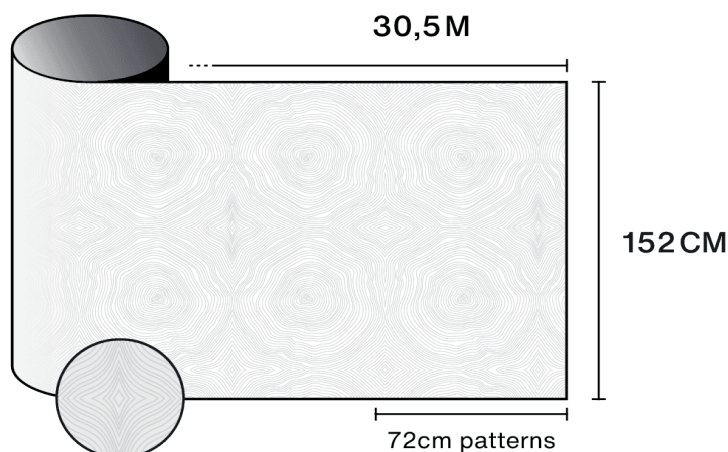

Характеристики

- **Гарантия**
  5 годы
- **Класс огнестойкости**
  M1
- **Хранение в рекомендованных условиях**
  3 годы
- **REACH / RoHS**
  Соответствует
- **Доступные ширины**
  152 см
- **Тип установки**
  Интерьер
- **Цвет снаружи**
  Деполи
- **Длина (м)**
  30.5 м
- **Углеродный след продукта (LCA)**
  1.26 kgCO2e/m²

Оптические и солнечные свойства

Защита от УФ-излучения (%)	90
Пропускание видимого света (%)	60
Клей	Акриловый самоклеющийся, чувствительный к давлению

Рекомендации по применению

Вертикальное положение и для стандартной стеклянной поверхности

Прозрачное одинарное стекло	✓
Тонированное одинарное стекло	✓
Отражающее тонированное одинарное стекло	✓
Прозрачное двойное стекло	✓
Тонированное двойное стекло	✓
Отражающее тонированное двойное стекло	✓
Газонаполненное двойное стекло - Low E	✓
Stadip Ext. прозрачное двойное стекло	✓
Stadip Int. прозрачное двойное стекло	✓

✓ Да   ✗ Не рекомендуется   ! Осторожность

Конструкция

1. 1 Полиэстер высокого оптического качества с печатным дизайном
2. 2 Клей, чувствительный к давлению (PS), полимеризуется со стеклом в течение 15 дней.
3. 3 Защитная разделительная подложка из PET, удаляемая после установки.

Состав
PET

Толщина
40 µm

Детали

Рекомендации по установке и обслуживанию

Используйте Slide On (600-FO2) или Film On (600-F0355), разведённый до 2 cL/л воды, для установки и очистки. Не очищайте в течение месяца после установки и не наносите наклейки/клеи на пленку.

Получить доступ к видео с советами по установке и обслуживанию