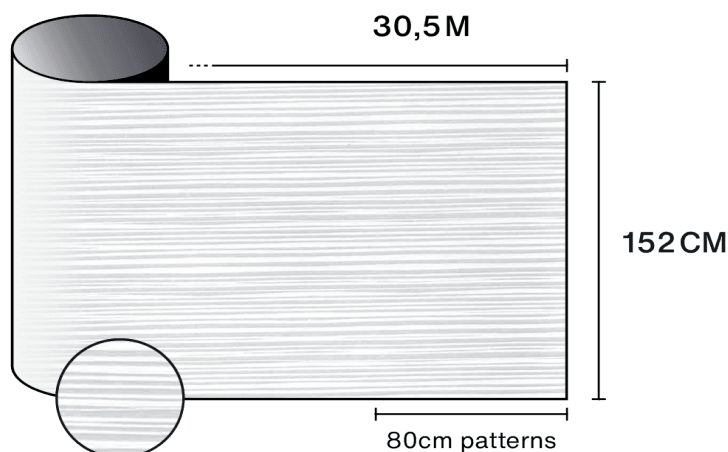

Характеристики

- **Гарантия**
  5 годы
- **Класс огнестойкости**
  M1
- **Хранение в рекомендованных условиях**
  3 годы
- **REACH / RoHS**
  Соответствует
- **Доступные ширины**
  152 см
- **Тип установки**
  Интерьер
- **Цвет снаружи**
  Деполи
- **Длина (м)**
  30.5 м
- **Углеродный след продукта (LCA)**
  1.56 kgCO2e/m²

Оптические и солнечные свойства

Защита от УФ-излучения (%)	90
Пропускание видимого света (%)	80
Клей	Акриловый самоклеющийся, чувствительный к давлению

Рекомендации по применению

Вертикальное положение и для стандартной стеклянной поверхности

Прозрачное одинарное стекло	✓
Тонированное одинарное стекло	✓
Отражающее тонированное одинарное стекло	✓
Прозрачное двойное стекло	✓
Тонированное двойное стекло	✓
Отражающее тонированное двойное стекло	✓
Газонаполненное двойное стекло - Low E	✓
Stadip Ext. прозрачное двойное стекло	✓
Stadip Int. прозрачное двойное стекло	✓

✓ Да   ✗ Не рекомендуется   ! Осторожность

Конструкция

1. 1 Полиэстер высокого оптического качества с печатным дизайном
2. 2 Клей, чувствительный к давлению (PS), полимеризуется со стеклом в течение 15 дней.
3. 3 Защитная разделительная подложка из PET, удаляемая после установки.

- **Состав**
  PET
- **Толщина**
  40 µm

Детали

Рекомендации по установке и обслуживанию

Используйте Slide On (600-FO2) или Film On (600-F0355), разведённый до 2 cL/л воды, для установки и очистки. Не очищайте в течение месяца после установки и не наносите наклейки/клеи на пленку.

Получить доступ к видео с советами по установке и обслуживанию