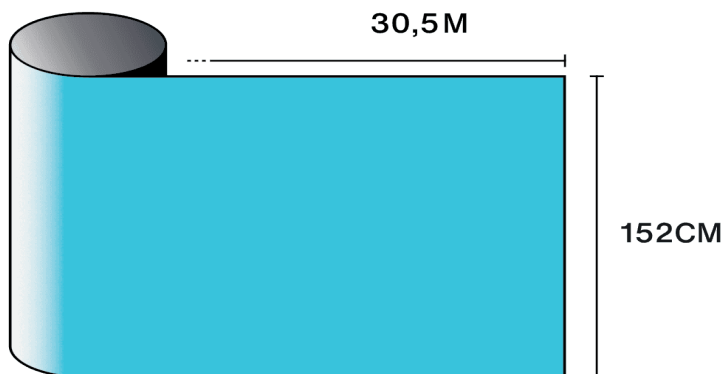

Характеристики

- **Гарантия**
  5 годы
- **Класс огнестойкости**
  M1
- **Хранение в рекомендованных условиях**
  3 годы
- **REACH / RoHS**
  Соответствует
- **Доступные ширины**
  152 см
- **Тип установки**
  Интерьер
- **Цвет снаружи**
  Бирюзовый
- **Длина (м)**
  30.5 м
- **Углеродный след продукта (LCA)**
  1.56 kgCO2e/m²

Конструкция

1. 1 Устойчивое к царапинам жёсткое покрытие, обеспечивающее защиту поверхности, долговечность и лёгкость очистки
2. 2 Окрашенный полиэстер высокого оптического качества
3. 3 Клей, чувствительный к давлению (PS), полимеризуется со стеклом в течение 15 дней.
4. 4 Защитная разделительная подложка из PET, удаляемая после установки.

- **Состав**
  PET
- **Толщина**
  40 µm

Оптические и солнечные свойства

Защита от УФ-излучения (%)	99
Пропускание видимого света (%)	44
Клей	Акриловый самоклеющийся, чувствительный к давлению

Рекомендации по применению

Вертикальное положение и для стандартной стеклянной поверхности

Прозрачное одинарное стекло	✓
Тонированное одинарное стекло	!
Отражающее тонированное одинарное стекло	✓
Прозрачное двойное стекло	✓
Тонированное двойное стекло	!
Отражающее тонированное двойное стекло	✓
Газонаполненное двойное стекло - Low E	✓
Stadip Ext. прозрачное двойное стекло	✓
Stadip Int. прозрачное двойное стекло	!

✓ Да   ✗ Не рекомендуется   ! Осторожность

Детали

Рекомендации по установке и обслуживанию

Используйте Slide On (600-FO2) или Film On (600-F0355), разведённый до 2 cL/л воды, для установки и очистки. Не очищайте в течение месяца после установки и не наносите наклейки/клеи на пленку.

Получить доступ к видео с советами по установке и обслуживанию