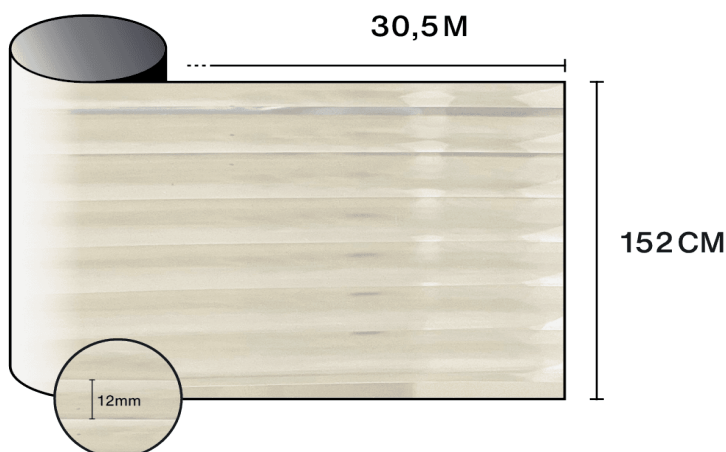

Характеристики

- **Гарантия**
  5 годы
- **Класс огнестойкости**
  M1
- **Хранение в рекомендованных условиях**
  3 годы
- **REACH / RoHS**
  Соответствует
- **Доступные ширины**
  152 см
- **Тип установки**
  Интерьер
- **Цвет снаружи**
  Деполи
- **Длина (м)**
  30.5 м
- **Углеродный след продукта (LCA)**
  1.56 kgCO2e/m²

Оптические и солнечные свойства

Защита от УФ-излучения (%)	90
Пропускание видимого света (%)	65
Клей	Акриловый самоклеющийся, чувствительный к давлению

Рекомендации по применению

Вертикальное положение и для стандартной стеклянной поверхности

Прозрачное одинарное стекло	✓
Тонированное одинарное стекло	✓
Отражающее тонированное одинарное стекло	✓
Прозрачное двойное стекло	✓
Тонированное двойное стекло	✓
Отражающее тонированное двойное стекло	✓
Газонаполненное двойное стекло - Low E	✓
Stadip Ext. прозрачное двойное стекло	✓
Stadip Int. прозрачное двойное стекло	✓

✓ Да   ✗ Не рекомендуется   ! Осторожность

Конструкция

1. 1 Полиэстер высокого оптического качества с гравированным рисунком
2. 2 Клей, чувствительный к давлению (PS), полимеризуется со стеклом в течение 15 дней.
3. 3 Защитная разделительная подложка из PET, удаляемая после установки.

- **Состав**
  PET
- **Толщина**
  90 µm

Детали

Рекомендации по установке и обслуживанию

Используйте Slide On (600-FO2) или Film On (600-F0355), разведённый до 2 cL/л воды, для установки и очистки. Не очищайте в течение месяца после установки и не наносите наклейки/клеи на пленку.

Получить доступ к видео с советами по установке и обслуживанию