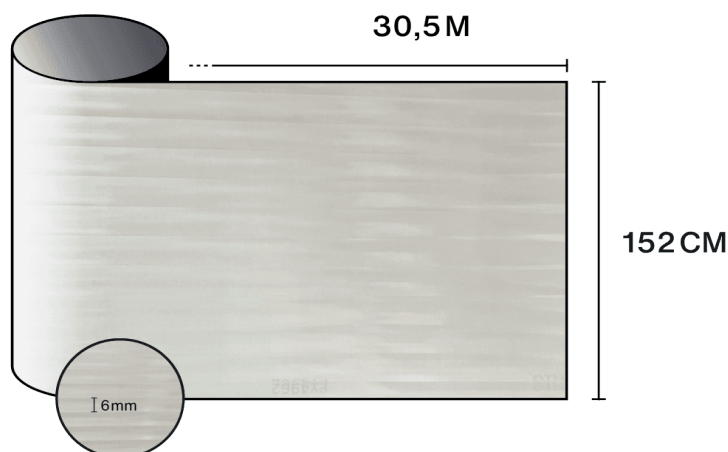

Характеристики

- **Гарантия**
  5 годы
- **Класс огнестойкости**
  M1
- **Хранение в рекомендованных условиях**
  3 годы
- **REACH / RoHS**
  Соответствует
- **Доступные ширины**
  152 см
- **Тип установки**
  Интерьер
- **Цвет снаружи**
  Деполи
- **Длина (м)**
  30.5 м
- **Углеродный след продукта (LCA)**
  1.56 kgCO2e/m²

Оптические и солнечные свойства

Защита от УФ-излучения (%)	90
Пропускание видимого света (%)	80
Клей	Акриловый самоклеющийся, чувствительный к давлению

Рекомендации по применению

Вертикальное положение и для стандартной стеклянной поверхности

Прозрачное одинарное стекло	✓
Тонированное одинарное стекло	✓
Отражающее тонированное одинарное стекло	✓
Прозрачное двойное стекло	✓
Тонированное двойное стекло	✓
Отражающее тонированное двойное стекло	✓
Газонаполненное двойное стекло - Low E	✓
Stadip Ext. прозрачное двойное стекло	✓
Stadip Int. прозрачное двойное стекло	✓

✓ Да   ✗ Не рекомендуется   ! Осторожность

Конструкция

1. 1 Полиэстер высокого оптического качества с гравированным рисунком
2. 2 Клей, чувствительный к давлению (PS), полимеризуется со стеклом в течение 15 дней.
3. 3 Защитная разделительная подложка из PET, удаляемая после установки.

- **Состав**
  PET
- **Толщина**
  105 µm

Детали

Рекомендации по установке и обслуживанию

Используйте Slide On (600-FO2) или Film On (600-F0355), разведённый до 2 cL/л воды, для установки и очистки. Не очищайте в течение месяца после установки и не наносите наклейки/клеи на пленку.

Получить доступ к видео с советами по установке и обслуживанию