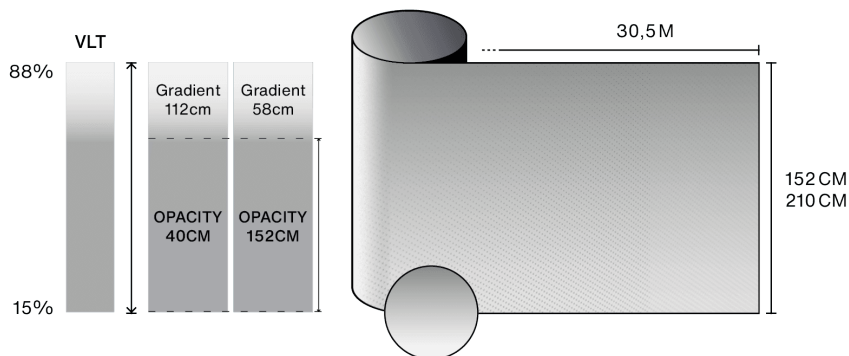

Характеристики

- **Гарантия**
  5 годы
- **Класс огнестойкости**
  M1
- **Хранение в рекомендованных условиях**
  3 годы
- **Доступные ширины**
  152 см, 210 см
- **Тип установки**
  Интерьер
- **Цвет снаружи**
  Белый
- **Длина (м)**
  30 м
- **Углеродный след продукта (LCA)**
  1.56 kgCO₂e/m²

Конструкция

1. 1 Полиэстер высокого оптического качества с печатным дизайном
2. 2 Клей, чувствительный к давлению (PS), полимеризуется со стеклом в течение 15 дней.
3. 3 Защитная разделительная подложка из PET, удаляемая после установки.

- **Состав**
  PET
- **Толщина**
  60 μm

Оптические и солнечные свойства

Защита от УФ-излучения (%)	90
Пропускание видимого света (%)	min: 15 max: 88

Клей: Акриловый самоклеющийся, чувствительный к давлению

Рекомендации по применению

Вертикальное положение и для стандартной стеклянной поверхности

Прозрачное одинарное стекло	✓
Тонированное одинарное стекло	✓
Отражающее тонированное одинарное стекло	✓
Прозрачное двойное стекло	✓
Тонированное двойное стекло	✓
Отражающее тонированное двойное стекло	✓
Газонаполненное двойное стекло - Low E	✓
Stadip Ext. прозрачное двойное стекло	✓
Stadip Int. прозрачное двойное стекло	✓

✓ Да   ✗ Не рекомендуется   ! Осторожность

Детали

Рекомендации по установке и обслуживанию

Используйте Slide On (600-FO2) или Film On (600-F0355), разведённый до 2 cL/л воды, для установки и очистки. Не очищайте в течение месяца после установки и не наносите наклейки/клеи на пленку.

Получить доступ к видео с советами по установке и обслуживанию