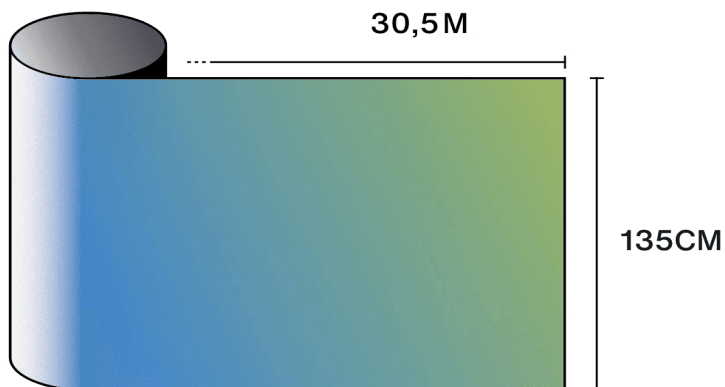

Egenskaper

- **Garanti**
  5 år
- **Brandmotståndsklass**
  M1
- **Förvaring under rekommenderade förhållanden**
  3 år
- **REACH / RoHS**
  Överensstämmer
- **Tillgängliga bredder**
  135 cm
- **Installationstyp**
  Inomhus
- **Färg från utsidan**
  Kall Färg
- **Längd**
  30.5 m
- **Produktens koldioxidavtryck (LCA)**
  1.56 kgCO2e/m²

Konstruktion

1. 1 Repskyddande hård beläggning som ger ytskydd, hållbarhet och lätt rengöring
2. 2 Färgad polyester med hög optisk kvalitet
3. 3 Bindande lim
4. 4 Polyester med hög optisk kvalitet
5. 5 PS-lim, polymeriseras med glas inom 15 dagar
6. 6 Skydd PET-liner, engång efter installation

- **Sammanläggning**
  PET
- **Tjocklek**
  55 µm

Optiska och solrelaterade egenskaper

UV-avvisning (%)	95
Transmission av synligt ljus (%)	72
Lim	Tryckkänsligt akryl

Appliceringsråd

Vertikal situation och för en standard glasyta

Klart enkelglas	✓
Tonat enkelglas	!
Reflekterande tonat enkelglas	✓
Klart isolerglas	!
Tonat isolerglas	!
Reflekterande tonat isolerglas	✓
Gasfyllt isolerglas - Low E	!
Stadip Ext. klart isolerglas	!
Stadip Int. klart isolerglas	✗

✓ Ja ✗ Ej rekommenderat ! Försiktighet

Detaljer

Installations- och underhållsråd

Använd Slide On (600-FO2) eller Film On (600-F0355) utspädd till 2 cL/L vatten för installation och rengöring. Rengör inte under minst en månad efter installation och applicera inga klistermärken/adhesiver på filmen.

Få åtkomst till videon med installations- och underhållsråd