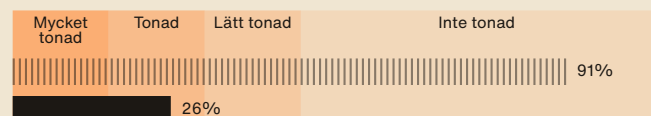

Exterior

Interior

Solar Screen

CHROME 270 XC

Solskydd
Silver - Utomhus

Beskrivning

Chrome 270 XC ger utmärkt solvärmereduktion samtidigt som en kontrollerad och behaglig mängd naturligt ljus släpps igenom. Den subtila spegelytan säkerställer utmärkt bländningskontroll och dagssekretess, medan dess slanka, moderna design förbättrar estetiken hos vilken byggnadsfasad som helst och gör den till det perfekta valet för exklusiva installationer.

Transmission av synligt ljus (%)