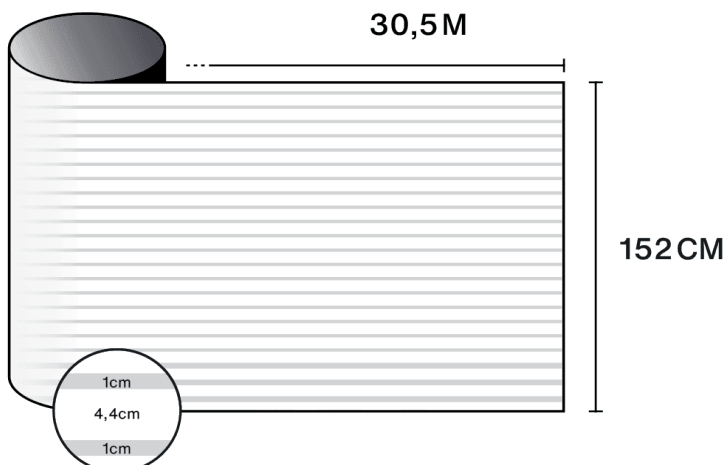

Egenskaper

- **Garanti**
  5 år
- **Brandmotståndsklass**
  M1
- **Förvaring under rekommenderade förhållanden**
  3 år
- **REACH / RoHS**
  Överensstämmer
- **Tillgängliga bredder**
  152 cm
- **Installationstyp**
  Inomhus
- **Färg från utsidan**
  Frostad
- **Längd**
  30.5 m
- **Produktens koldioxidavtryck (LCA)**
  1.56 kgCO₂e/m²

Optiska och solrelaterade egenskaper

UV-avvisning (%)	90
Transmission av synligt ljus (%)	54

Lim Tryckkänsligt akryl

Appliceringsråd

Vertikal situation och för en standard glasyta

Klart enkelglas	✓
Tonat enkelglas	✓
Reflekterande tonat enkelglas	✓
Klart isolerglas	✓
Tonat isolerglas	✓
Reflekterande tonat isolerglas	✓
Gasfyllt isolerglas - Low E	✓
Stadip Ext. klart isolerglas	✓
Stadip Int. klart isolerglas	✓

✓ Ja   ✗ Ej rekommenderat   ! Försiktighet

Konstruktion

1. 1 Polyester med hög optisk kvalitet med tryckt design
2. 2 PS-lim, polymeriseras med glas inom 15 dagar
3. 3 Skydd PET-liner, engång efter installation

- **Sammansättning**
  PET
- **Tjocklek**
  40 µm

Detaljer

Installations- och underhållsråd

Använd Slide On (600-FO2) eller Film On (600-F0355) utspädd till 2 cL/L vatten för installation och rengöring. Rengör inte under minst en månad efter installation och applicera inga klistermärken/adhesiver på filmen.

Få åtkomst till videon med installations- och underhållsråd