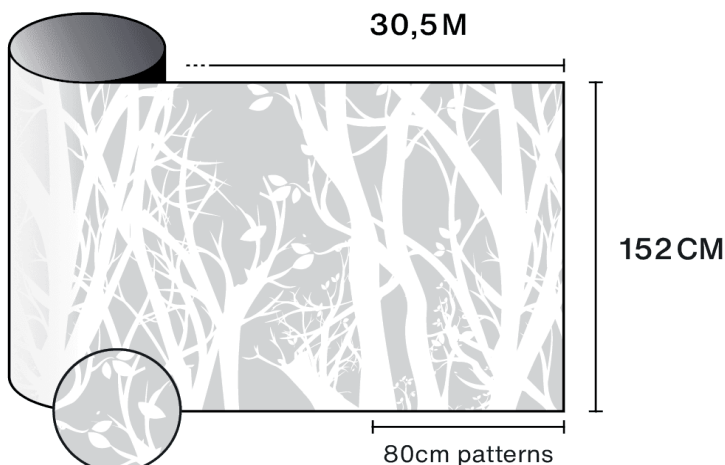

Egenskaper

Garanti
5 år

Brandmotståndsklass
M1

Förvaring under rekommenderade förhållanden
3 år

REACH / RoHS
Överensstämmer

Tillgängliga bredder
152 cm

Installationstyp
Inomhus

Färg från utsidan
Frostad

Längd
30.5 m

Produktens koldioxidavtryck (LCA)
1.56 kgCO₂e/m²

Optiska och solrelaterade egenskaper

UV-avvisning (%) 90

Transmission av synligt ljus (%) 55

Lim Tryckkänsligt akryl

Appliceringsråd

Vertikal situation och för en standard glasyta

Klart enkelglas ✓

Tonat enkelglas ✓

Reflekterande tonat enkelglas ✓

Klart isolerglas ✓

Tonat isolerglas ✓

Reflekterande tonat isolerglas ✓

Gasfyllt isolerglas - Low E ✓

Stadip Ext. klart isolerglas ✓

Stadip Int. klart isolerglas ✓

✓ Ja   × Ej rekommenderat   ! Försiktighet

Konstruktion

1. 1 Polyester med hög optisk kvalitet med tryckt design
2. 2 PS-lim, polymeriseras med glas inom 15 dagar
3. 3 Skydd PET-liner, engång efter installation

Sammansättning
PET

Tjocklek
40 µm

Detaljer

Installations- och underhållsråd

Använd Slide On (600-FO2) eller Film On (600-F0355) utspädd till 2 cL/L vatten för installation och rengöring. Rengör inte under minst en månad efter installation och applicera inga klistermärken/adhesiver på filmen.

Få åtkomst till videon med installations- och underhållsråd