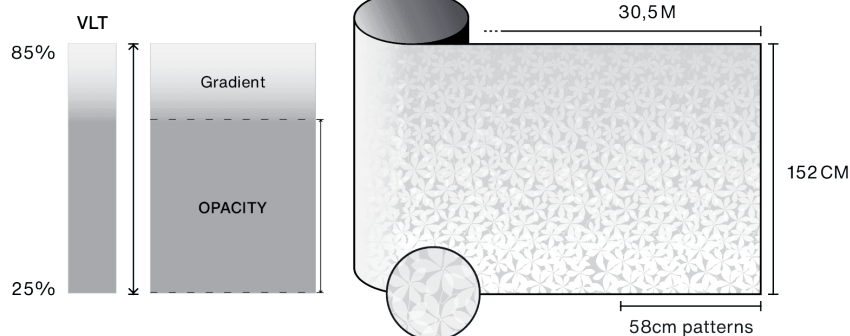

Egenskaper

- **Garanti**
  5 år
- **Brandmotståndsklass**
  M1
- **Förvaring under rekommenderade förhållanden**
  3 år
- **REACH / RoHS**
  Överensstämmer
- **Tillgängliga bredder**
  152 cm
- **Installationstyp**
  Inomhus
- **Färg från utsidan**
  Vit
- **Längd**
  30.5 m
- **Produktens koldioxidavtryck (LCA)**
  1.56 kgCO₂e/m²

Konstruktion

1. 1 Polyester med hög optisk kvalitet med tryckt design
2. 2 PS-lim, polymeriseras med glas inom 15 dagar
3. 3 Skydd PET-liner, engång efter installation

- **Sammansättning**
  PET
- **Tjocklek**
  40 µm

Optiska och solrelaterade egenskaper

UV-avvisning (%)	90
Transmission av synligt ljus (%)	min: 25 max: 80
Lim	Tryckkänsligt akryl

Appliceringsråd

Vertikal situation och för en standard glasyta

Klart enkelglas	✓
Tonat enkelglas	✓
Reflekterande tonat enkelglas	✓
Klart isolerglas	✓
Tonat isolerglas	✓
Reflekterande tonat isolerglas	✓
Gasfyllt isolerglas - Low E	✓
Stadip Ext. klart isolerglas	✓
Stadip Int. klart isolerglas	✓

✓ Ja   ✗ Ej rekommenderat   ! Försiktighet

Detaljer

Installations- och underhållsråd

Använd Slide On (600-FO2) eller Film On (600-F0355) utspädd till 2 cL/L vatten för installation och rengöring. Rengör inte under minst en månad efter installation och applicera inga klistermärken/adhesiver på filmen.

Få åtkomst till videon med installations- och underhållsråd