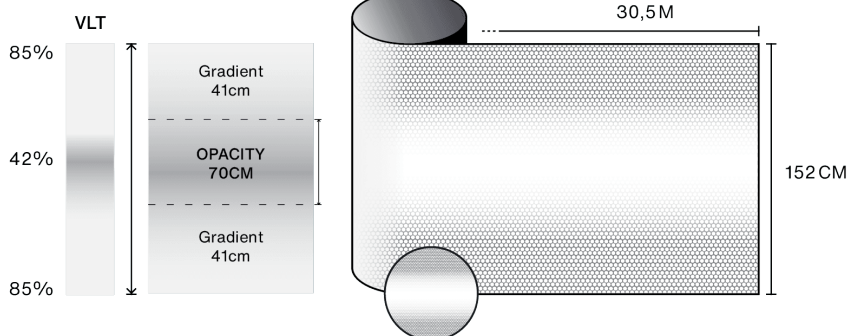

Egenskaper

- **Garanti**
  5 år
- **Brandmotståndsklass**
  M1
- **Förvaring under rekommenderade förhållanden**
  3 år
- **REACH / RoHS**
  Överensstämmer
- **Tillgängliga bredder**
  152 cm
- **Installationstyp**
  Inomhus
- **Färg från utsidan**
  Frostad
- **Längd**
  30.5 m
- **Produktens koldioxidavtryck (LCA)**
  1.56 kgCO₂e/m²

Konstruktion

1. 1 Polyester med hög optisk kvalitet med tryckt design
2. 2 PS-lim, polymeriseras med glas inom 15 dagar
3. 3 Skydd PET-liner, engång efter installation

- **Sammansättning**
  PET
- **Tjocklek**
  40 µm

Optiska och solrelaterade egenskaper

UV-avvisning (%)	90
Transmission av synligt ljus (%)	min: 42 max: 85
Lim	Tryckkänsligt akryl

Appliceringsråd

Vertikal situation och för en standard glasyta

Klart enkelglas	✓
Tonat enkelglas	✓
Reflekterande tonat enkelglas	✓
Klart isolerglas	✓
Tonat isolerglas	✓
Reflekterande tonat isolerglas	✓
Gasfyllt isolerglas - Low E	✓
Stadip Ext. klart isolerglas	✓
Stadip Int. klart isolerglas	✓

✓ Ja   ✗ Ej rekommenderat   ! Försiktighet

Detaljer

Installations- och underhållsråd

Använd Slide On (600-FO2) eller Film On (600-F0355) utspädd till 2 cL/L vatten för installation och rengöring. Rengör inte under minst en månad efter installation och applicera inga klistermärken/adhesiver på filmen.

Få åtkomst till videon med installations- och underhållsråd