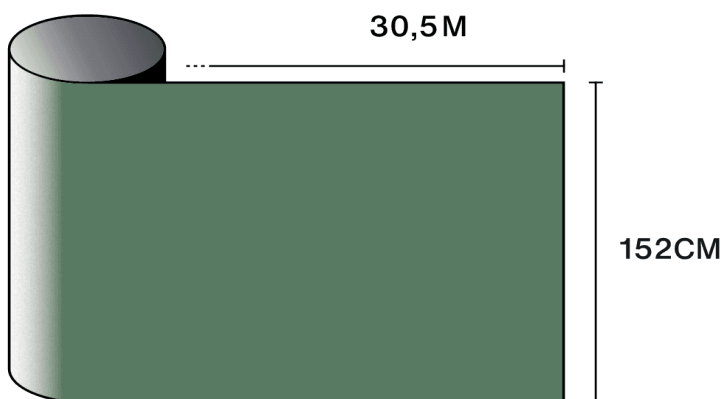

Egenskaper

Garanti
10 år

Brandmotståndsklass
M1

Förvaring under rekommenderade förhållanden
3 år

Tillgängliga bredder
152 cm

Installationstyp
Inomhus

Färg från utsidan
Grön

Längd
30.5 m

Produktens koldioxidavtryck (LCA)
1.56 kgCO₂e/m²

Optiska och solrelaterade egenskaper

UV-avvisning (%) 99

Transmission av synligt ljus (%) 52

Lim Tryckkänsligt akryl

Appliceringsråd

Vertikal situation och för en standard glasyta

Klart enkelglas ✓

Tonat enkelglas ✗

Reflekterande tonat enkelglas ✓

Klart isolerglas !

Tonat isolerglas ✗

Reflekterande tonat isolerglas ✓

Gasfyllt isolerglas - Low E ✗

Stadip Ext. klart isolerglas ✗

Stadip Int. klart isolerglas ✗

✓ Ja ✗ Ej rekommenderat ! Försiktighet

Konstruktion

1. 1 Repskyddande hård beläggning som ger ytskydd, hållbarhet och lätt rengöring
2. 2 Polyester med hög optisk kvalitet och IR-blockerande metallpartiklar
3. 3 Bindande lim
4. 4 Färgad polyester med hög optisk kvalitet
5. 5 PS-lim, polymeriseras med glas inom 15 dagar
6. 6 Skydd PET-liner, engång efter installation

Sammansättning
PET

Tjocklek
40 µm

Detaljer

Installations- och underhållsråd

Använd Slide On (600-FO2) eller Film On (600-F0355) utspädd till 2 cL/L vatten för installation och rengöring. Rengör inte under minst en månad efter installation och applicera inga klistermärken/adhesiver på filmen.

Få åtkomst till videon med installations- och underhållsråd