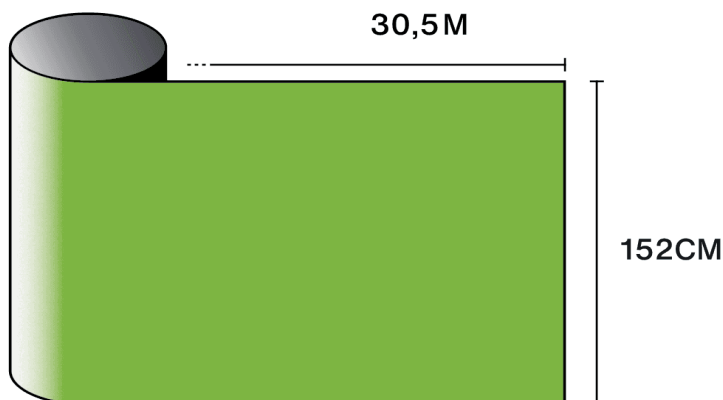

Egenskaper

- **Garanti**
  5 år
- **Brandmotståndsklass**
  M1
- **Förvaring under rekommenderade förhållanden**
  3 år
- **REACH / RoHS**
  Överensstämmer
- **Tillgängliga bredder**
  152 cm
- **Installationstyp**
  Inomhus
- **Färg från utsidan**
  Grön
- **Längd**
  30.5 m
- **Produktens koldioxidavtryck (LCA)**
  1.56 kgCO₂e/m²

Konstruktion

1. 1 Repskyddande hård beläggning som ger ytskydd, hållbarhet och lätt rengöring
2. 2 Färgad polyester med hög optisk kvalitet
3. 3 PS-lim, polymeriseras med glas inom 15 dagar
4. 4 Skydd PET-liner, engång efter installation

- **Sammansättning**
  PET
- **Tjocklek**
  40 µm

Optiska och solrelaterade egenskaper

UV-avvisning (%)	95
Transmission av synligt ljus (%)	55
Lim	Tryckkänsligt akryl

Appliceringsråd

Vertikal situation och för en standard glasyta

Klart enkelglas	✓
Tonat enkelglas	!
Reflekterande tonat enkelglas	✓
Klart isolerglas	✓
Tonat isolerglas	!
Reflekterande tonat isolerglas	✓
Gasfyllt isolerglas - Low E	✓
Stadip Ext. klart isolerglas	✓
Stadip Int. klart isolerglas	!

✓ Ja   ✗ Ej rekommenderat   ! Försiktighet

Detaljer

Installations- och underhållsråd

Använd Slide On (600-FO2) eller Film On (600-F0355) utspädd till 2 cL/L vatten för installation och rengöring. Rengör inte under minst en månad efter installation och applicera inga klistermärken/adhesiver på filmen.

Få åtkomst till videon med installations- och underhållsråd