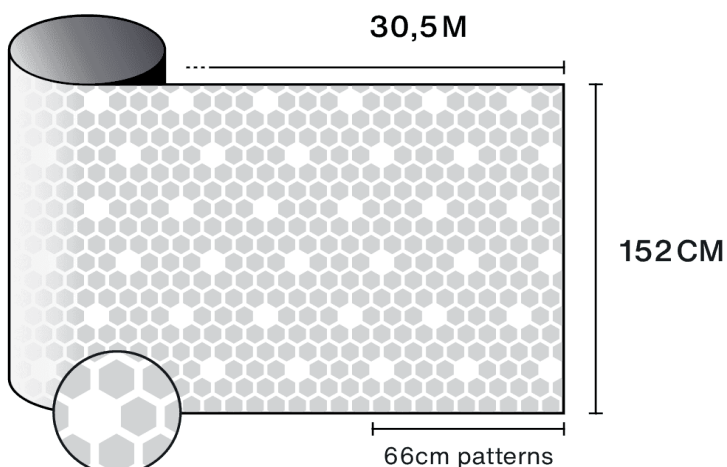

Egenskaper

Garanti
5 år

Brandmotståndsklass
M1

Förvaring under rekommenderade förhållanden
3 år

REACH / RoHS
Överensstämmer

Tillgängliga bredder
152 cm

Installationstyp
Inomhus

Färg från utsidan
Frostad

Längd
30.5 m

Produktens koldioxidavtryck (LCA)
1.56 kgCO₂e/m²

Optiska och solrelaterade egenskaper

UV-avvisning (%)

90

Lim

Tryckkänsligt akryl

Appliceringsråd

Vertikal situation och för en standard glasyta

Klart enkelglas

Tonat enkelglas

Reflekterande tonat enkelglas

Klart isolerglas

Tonat isolerglas

Reflekterande tonat isolerglas

Gasfyllt isolerglas - Low E

Stadip Ext. klart isolerglas

Stadip Int. klart isolerglas

✓ Ja   ✗ Ej rekommenderat   ! Försiktighet

Konstruktion

1. 1 Polyester med hög optisk kvalitet med tryckt design
2. 2 PS-lim, polymeriseras med glas inom 15 dagar
3. 3 Skydd PET-liner, engång efter installation

Sammansättning
PET

Tjocklek
40 µm

Detaljer

Installations- och underhållsråd

Använd Slide On (600-FO2) eller Film On (600-F0355) utspädd till 2 cL/L vatten för installation och rengöring. Rengör inte under minst en månad efter installation och applicera inga klistermärken/adhesiver på filmen.

Få åtkomst till videon med installations- och underhållsråd