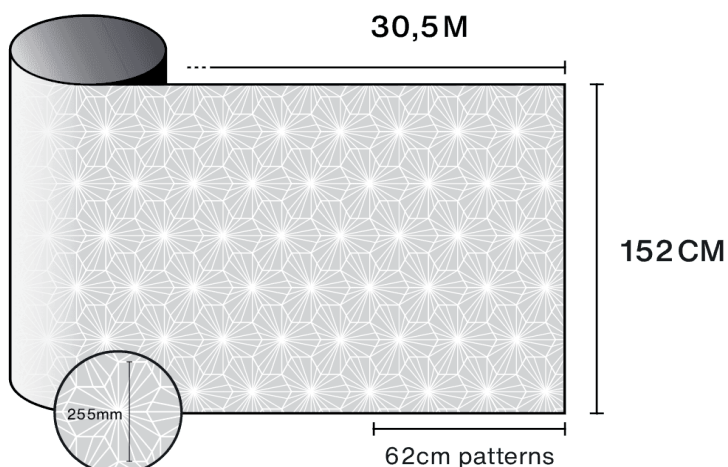

Egenskaper

Garanti
5 år

Brandmotståndsklass
M1

Förvaring under rekommenderade förhållanden
3 år

REACH / RoHS
Överensstämmer

Tillgängliga bredder
152 cm

Installationstyp
Inomhus

Färg från utsidan
Vit

Längd
30.5 m

Produktens koldioxidavtryck (LCA)
1.56 kgCO₂e/m²

Optiska och solrelaterade egenskaper

UV-avvisning (%) 90

Transmission av synligt ljus (%) 85

Lim Tryckkänsligt akryl

Appliceringsråd

Vertikal situation och för en standard glasyta

Klart enkelglas ✓

Tonat enkelglas ✓

Reflekterande tonat enkelglas ✓

Klart isolerglas ✓

Tonat isolerglas ✓

Reflekterande tonat isolerglas ✓

Gasfyllt isolerglas - Low E ✓

Stadip Ext. klart isolerglas ✓

Stadip Int. klart isolerglas ✓

✓ Ja × Ej rekommenderat ! Försiktighet

Konstruktion

1. 1 Polyester med hög optisk kvalitet med tryckt design
2. 2 PS-lim, polymeriseras med glas inom 15 dagar
3. 3 Skydd PET-liner, engång efter installation

Sammansättning
PET

Tjocklek
40 µm

Detaljer

Installations- och underhållsråd

Använd Slide On (600-FO2) eller Film On (600-F0355) utspädd till 2 cL/L vatten för installation och rengöring. Rengör inte under minst en månad efter installation och applicera inga klistermärken/adhesiver på filmen.

Få åtkomst till videon med installations- och underhållsråd