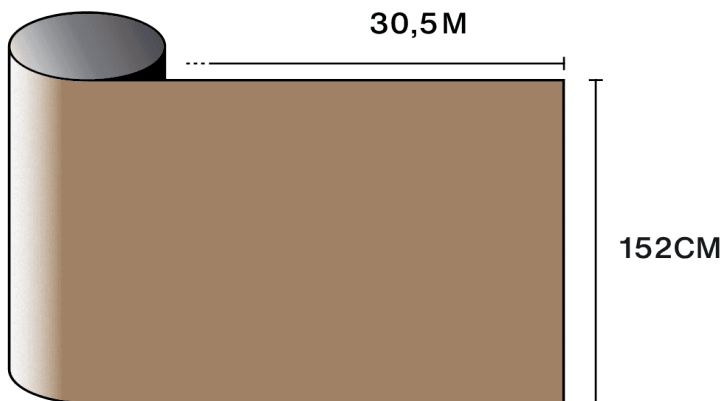

Egenskaper

Garanti
5 år

Brandmotståndsklass
M1

Förvaring under rekommenderade förhållanden
3 år

REACH / RoHS
Överensstämmer

Tillgängliga bredder
152 cm

Installationstyp
Inomhus

Färg från utsidan
Brons

Längd
30.5 m

Produktens koldioxidavtryck (LCA)
1.56 kgCO₂e/m²

Optiska och solrelaterade egenskaper

UV-avvisning (%)	99
Transmission av synligt ljus (%)	18
Lim	Tryckkänsligt akryl

Appliceringsråd

Vertikal situation och för en standard glasyta

Klart enkelglas	✓
Tonat enkelglas	!
Reflekterande tonat enkelglas	✓
Klart isolerglas	!
Tonat isolerglas	✗
Reflekterande tonat isolerglas	✓
Gasfyllt isolerglas - Low E	!
Stadip Ext. klart isolerglas	✗
Stadip Int. klart isolerglas	✗

✓ Ja ✗ Ej rekommenderat ! Försiktighet

Konstruktion

1. 1 Frostad polyester med satinyta
2. 2 Bindande lim
3. 3 Färgad polyester med hög optisk kvalitet
4. 4 PS-lim, polymeriseras med glas inom 15 dagar
5. 5 Skydd PET-liner, engång efter installation

Sammansättning
PET

Tjocklek
60 µm

Detaljer

Installations- och underhållsråd

Använd Slide On (600-FO2) eller Film On (600-F0355) utspädd till 2 cL/L vatten för installation och rengöring. Rengör inte under minst en månad efter installation och applicera inga klistermärken/adhesiver på filmen.

Få åtkomst till videon med installations- och underhållsråd