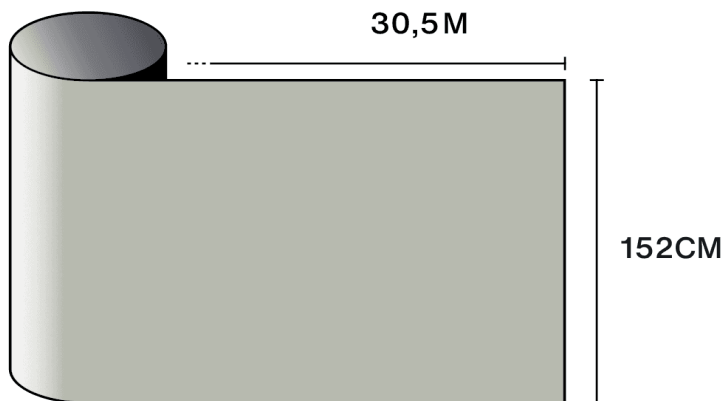

Egenskaper

- **Garanti**
  5 år
- **Brandmotståndsklass**
  M1
- **Förvaring under rekommenderade förhållanden**
  3 år
- **REACH / RoHS**
  Överensstämmer
- **Tillgängliga bredder**
  152 cm
- **Installationstyp**
  Inomhus
- **Färg från utsidan**
  Grön
- **Längd**
  30.5 m
- **Produktens koldioxidavtryck (LCA)**
  1.56 kgCO₂e/m²

Konstruktion

1. 1 Frostad polyester med satinyta
2. 2 Bindande lim
3. 3 Färgad polyester med hög optisk kvalitet
4. 4 PS-lim, polymeriseras med glas inom 15 dagar
5. 5 Skydd PET-liner, engång efter installation

- **Sammansättning**
  PET
- **Tjocklek**
  60 µm

Optiska och solrelaterade egenskaper

UV-avvisning (%)	98
Transmission av synligt ljus (%)	55
Lim	Tryckkänsligt akryl

Appliceringsråd

Vertikal situation och för en standard glasyta

Klart enkelglas	✓
Tonat enkelglas	!
Reflekterande tonat enkelglas	✓
Klart isolerglas	!
Tonat isolerglas	!
Reflekterande tonat isolerglas	✓
Gasfyllt isolerglas - Low E	!
Stadip Ext. klart isolerglas	!
Stadip Int. klart isolerglas	✗

✓ Ja ✗ Ej rekommenderat ! Försiktighet

Detaljer

Installations- och underhållsråd

Använd Slide On (600-FO2) eller Film On (600-F0355) utspädd till 2 cL/L vatten för installation och rengöring. Rengör inte under minst en månad efter installation och applicera inga klistermärken/adhesiver på filmen.

Få åtkomst till videon med installations- och underhållsråd