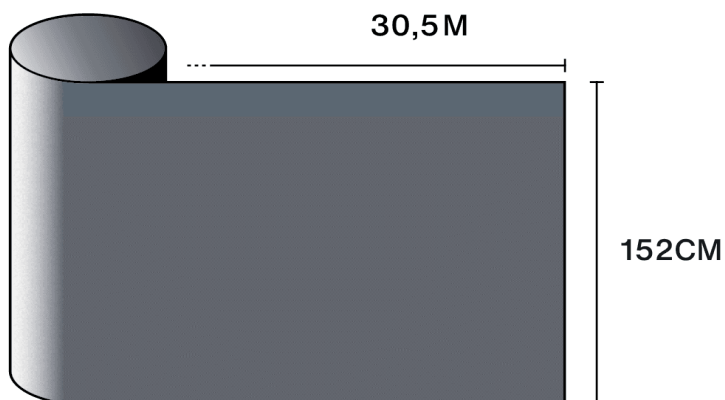

Egenskaper

- **Garanti**
  5 år
- **Brandmotståndsklass**
  M1
- **Förvaring under rekommenderade förhållanden**
  3 år
- **REACH / RoHS**
  Överensstämmer
- **Tillgängliga bredder**
  152 cm
- **Installationstyp**
  Inomhus
- **Färg från utsidan**
  Grå
- **Längd**
  30.5 m
- **Produktens koldioxidavtryck (LCA)**
  1.56 kgCO₂e/m²

Optiska och solrelaterade egenskaper

UV-avvisning (%)	99
Transmission av synligt ljus (%)	21
Lim	Tryckkänsligt akryl

Appliceringsråd

Vertikal situation och för en standard glasyta

Klart enkelglas	✓
Tonat enkelglas	✓
Reflekterande tonat enkelglas	✓
Klart isolerglas	!
Tonat isolerglas	✗
Reflekterande tonat isolerglas	✗
Gasfyllt isolerglas - Low E	✗
Stadip Ext. klart isolerglas	✗
Stadip Int. klart isolerglas	✗

✓ Ja ✗ Ej rekommenderat ! Försiktighet

Konstruktion

1. 1 Frostad polyester med satinyta
2. 2 Bindande lim
3. 3 Färgad polyester med hög optisk kvalitet
4. 4 PS-lim, polymeriseras med glas inom 15 dagar
5. 5 Skydd PET-liner, engång efter installation

- **Sammansättning**
  PET
- **Tjocklek**
  60 µm

Detaljer

Installations- och underhållsråd

Använd Slide On (600-FO2) eller Film On (600-F0355) utspädd till 2 cL/L vatten för installation och rengöring. Rengör inte under minst en månad efter installation och applicera inga klistermärken/adhesiver på filmen.

Få åtkomst till videon med installations- och underhållsråd