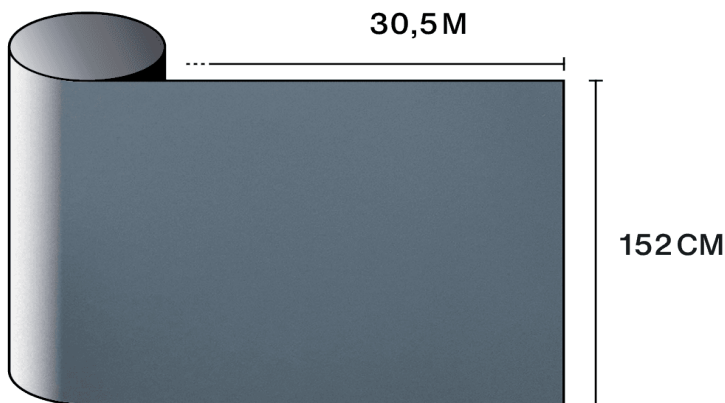

Egenskaper

Garanti
5 år

Brandmotståndsklass
M1

Förvaring under rekommenderade förhållanden
3 år

REACH / RoHS
Överensstämmer

Tillgängliga bredder
152 cm

Installationstyp
Inomhus

Färg från utsidan
Grå

Längd
50 m

Produktens koldioxidavtryck (LCA)
1.56 kgCO₂e/m²

Optiska och solrelaterade egenskaper

UV-avvisning (%) 95

Transmission av synligt ljus (%) 60

Lim Tryckkänsligt akryl

Appliceringsråd

Vertikal situation och för en standard glasyta

Klart enkelglas ✓

Tonat enkelglas ✓

Reflekterande tonat enkelglas ✓

Klart isolerglas ✓

Tonat isolerglas ✓

Reflekterande tonat isolerglas ✓

Gasfyllt isolerglas - Low E ✓

Stadip Ext. klart isolerglas ✓

Stadip Int. klart isolerglas ✓

✓ Ja   ✗ Ej rekommenderat   ! Försiktighet

Konstruktion

1. 75µm Monomerisk PVC
2. Halvpermanent lim som tillåter avgasning av ytan och begränsar limöverföring vid borttagning
3. Pappersskiktlinier för digital skärning

Sammansättning
PVC

Tjocklek
75 µm

Detaljer

Installations- och underhållsråd

Använd Slide On (600-FO2) eller Film On (600-F0355) utspädd till 2 cL/L vatten för installation och rengöring. Rengör inte under minst en månad efter installation och applicera inga klistermärken/adhesiver på filmen.

Få åtkomst till videon med installations- och underhållsråd