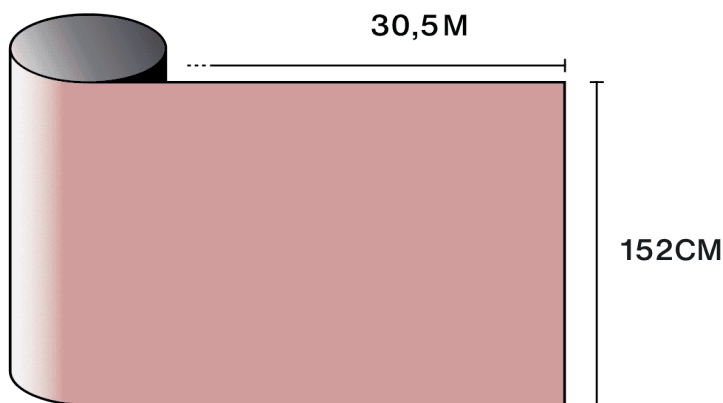

Egenskaper

- **Garanti**
  5 år
- **Brandmotståndsklass**
  M1
- **Förvaring under rekommenderade förhållanden**
  3 år
- **REACH / RoHS**
  Överensstämmer
- **Tillgängliga bredder**
  152 cm
- **Installationstyp**
  Inomhus
- **Färg från utsidan**
  Rosa
- **Längd**
  30.5 m
- **Produktens koldioxidavtryck (LCA)**
  1.56 kgCO₂e/m²

Konstruktion

1. 1 Frostad polyester med satinyta
2. 2 Bindande lim
3. 3 Färgad polyester med hög optisk kvalitet
4. 4 PS-lim, polymeriseras med glas inom 15 dagar
5. 5 Skydd PET-liner, engång efter installation

- **Sammansättning**
  PET
- **Tjocklek**
  60 µm

Optiska och solrelaterade egenskaper

UV-avvisning (%)	95
Transmission av synligt ljus (%)	45
Lim	Tryckkänsligt akryl

Appliceringsråd

Vertikal situation och för en standard glasyta

Klart enkelglas	✓
Tonat enkelglas	!
Reflekterande tonat enkelglas	✓
Klart isolerglas	!
Tonat isolerglas	!
Reflekterande tonat isolerglas	✓
Gasfyllt isolerglas - Low E	!
Stadip Ext. klart isolerglas	!
Stadip Int. klart isolerglas	✗

✓ Ja ✗ Ej rekommenderat ! Försiktighet

Detaljer

Installations- och underhållsråd

Använd Slide On (600-FO2) eller Film On (600-F0355) utspädd till 2 cL/L vatten för installation och rengöring. Rengör inte under minst en månad efter installation och applicera inga klistermärken/adhesiver på filmen.

Få åtkomst till videon med installations- och underhållsråd