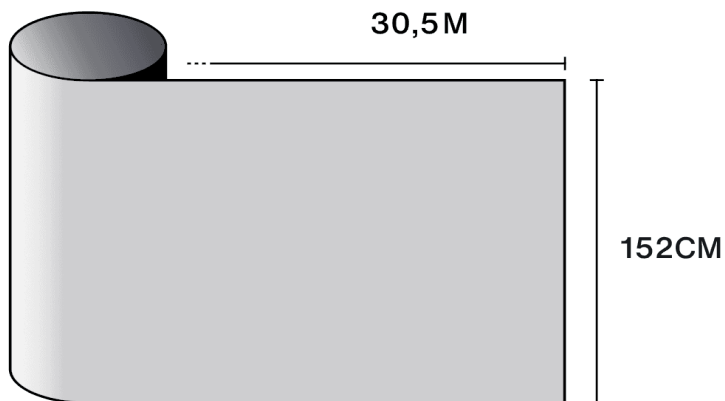

Egenskaper

- **Garanti**
  10 år
- **Brandmotståndsklass**
  M1
- **Förvaring under rekommenderade förhållanden**
  3 år
- **REACH / RoHS**
  Överensstämmer
- **Tillgängliga bredder**
  152 cm
- **Installationstyp**
  Inomhus
- **Färg från utsidan**
  Silver
- **Längd**
  30.5 m
- **Produktens koldioxidavtryck (LCA)**
  1.56 kgCO2e/m²

Konstruktion

1. 1 Frostad polyester med satinyta
2. 2 Bindande lim
3. 3 Färgad polyester med hög optisk kvalitet
4. 4 PS-lim, polymeriseras med glas inom 15 dagar
5. 5 Skydd PET-liner, engång efter installation

- **Sammansättning**
  PET
- **Tjocklek**
  60 µm

Optiska och solrelaterade egenskaper

UV-avvisning (%)	99
Transmission av synligt ljus (%)	6
Lim	Tryckkänsligt akryl

Appliceringsråd

Vertikal situation och för en standard glasyta

Klart enkelglas	✓
Tonat enkelglas	✓
Reflekterande tonat enkelglas	✓
Klart isolerglas	!
Tonat isolerglas	✗
Reflekterande tonat isolerglas	✓
Gasfyllt isolerglas - Low E	✗
Stadip Ext. klart isolerglas	!
Stadip Int. klart isolerglas	✗

✓ Ja ✗ Ej rekommenderat ! Försiktighet

Detaljer

Installations- och underhållsråd

Använd Slide On (600-FO2) eller Film On (600-F0355) utspädd till 2 cL/L vatten för installation och rengöring. Rengör inte under minst en månad efter installation och applicera inga klistermärken/adhesiver på filmen.

Få åtkomst till videon med installations- och underhållsråd