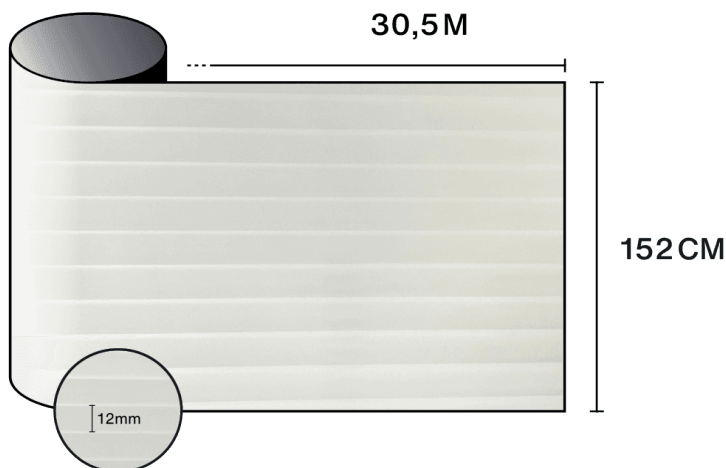

Egenskaper

Garanti
5 år

Brandmotståndsklass
M1

Förvaring under rekommenderade förhållanden
3 år

REACH / RoHS
Överensstämmer

Tillgängliga bredder
152 cm

Installationstyp
Inomhus

Färg från utsidan
Frostad

Längd
30.5 m

Produktens koldioxidavtryck (LCA)
1.56 kgCO₂e/m²

Optiska och solrelaterade egenskaper

UV-avvisning (%) 90

Transmission av synligt ljus (%) 55

Lim Tryckkänsligt akryl

Appliceringsråd

Vertikal situation och för en standard glasyta

Klart enkelglas ✓

Tonat enkelglas ✓

Reflekterande tonat enkelglas ✓

Klart isolerglas ✓

Tonat isolerglas ✓

Reflekterande tonat isolerglas ✓

Gasfyllt isolerglas - Low E ✓

Stadip Ext. klart isolerglas ✓

Stadip Int. klart isolerglas ✓

✓ Ja   × Ej rekommenderat   ! Försiktighet

Konstruktion

1. 1 Polyester med hög optisk kvalitet med graverat mönster
2. 2 PS-lim, polymeriseras med glas inom 15 dagar
3. 3 Skydd PET-liner, engång efter installation

Sammansättning
PET

Tjocklek
105 µm

Detaljer

Installations- och underhållsråd

Använd Slide On (600-FO2) eller Film On (600-F0355) utspädd till 2 cL/L vatten för installation och rengöring. Rengör inte under minst en månad efter installation och applicera inga klistermärken/adhesiver på filmen.

Få åtkomst till videon med installations- och underhållsråd