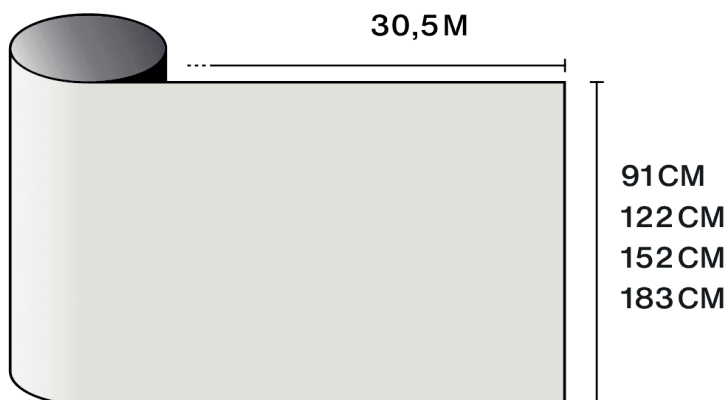

Egenskaper

- **Garanti**
  10 år
- **Brandmotståndsklass**
  M1
- **Förvaring under rekommenderade förhållanden**
  3 år
- **REACH / RoHS**
  Överensstämmer
- **Tillgängliga bredder**
  91 cm, 122 cm, 152 cm, 183 cm
- **Installationstyp**
  Inomhus
- **Färg från utsidan**
  Vit
- **Längd**
  30.5 m
- **Produktens koldioxidavtryck (LCA)**
  1.56 kgCO2e/m²

Optiska och solrelaterade egenskaper

UV-avvisning (%)	95
Transmission av synligt ljus (%)	40
Lim	Tryckkänsligt akryl

Appliceringsråd

Vertikal situation och för en standard glasyta

Klart enkelglas	✓
Tonat enkelglas	✓
Reflekterande tonat enkelglas	✓
Klart isolerglas	✓
Tonat isolerglas	✓
Reflekterande tonat isolerglas	✓
Gasfyllt isolerglas - Low E	✓
Stadip Ext. klart isolerglas	✓
Stadip Int. klart isolerglas	✓

✓ Ja   ✗ Ej rekommenderat   ! Försiktighet

Konstruktion

1. 1 Frostad polyester med satinyta
2. 2 Bindande lim
3. 3 Polyester med hög optisk kvalitet
4. 4 PS-lim, polymeriseras med glas inom 15 dagar
5. 5 Skydd PET-liner, engång efter installation

- **Sammansättning**
  PET
- **Tjocklek**
  60 µm

Detaljer

Installations- och underhållsråd

Använd Slide On (600-FO2) eller Film On (600-F0355) utspädd till 2 cL/L vatten för installation och rengöring. Rengör inte under minst en månad efter installation och applicera inga klistermärken/adhesiver på filmen.

Få åtkomst till videon med installations- och underhållsråd