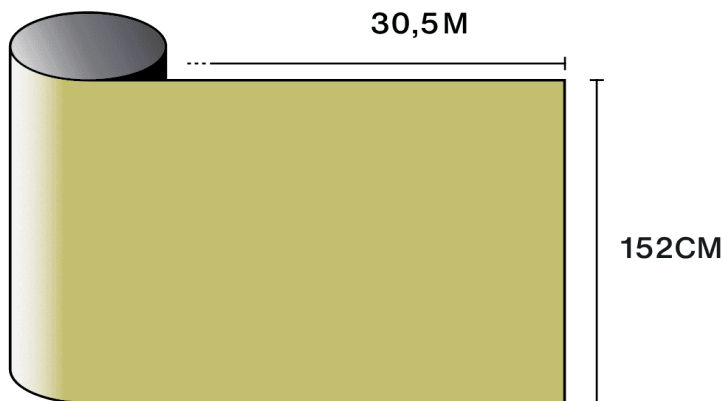

Egenskaper

- **Garanti**
  5 år
- **Brandmotståndsklass**
  M1
- **Förvaring under rekommenderade förhållanden**
  3 år
- **REACH / RoHS**
  Överensstämmer
- **Tillgängliga bredder**
  152 cm
- **Installationstyp**
  Inomhus
- **Färg från utsidan**
  Gul
- **Längd**
  30.5 m
- **Produktens koldioxidavtryck (LCA)**
  1.56 kgCO₂e/m²

Optiska och solrelaterade egenskaper

UV-avvisning (%)	99
Transmission av synligt ljus (%)	60
Lim	Tryckkänsligt akryl

Appliceringsråd

Vertikal situation och för en standard glasyta

Klart enkelglas	✓
Tonat enkelglas	!
Reflekterande tonat enkelglas	✓
Klart isolerglas	!
Tonat isolerglas	!
Reflekterande tonat isolerglas	✓
Gasfyllt isolerglas - Low E	!
Stadip Ext. klart isolerglas	!
Stadip Int. klart isolerglas	✗

✓ Ja ✗ Ej rekommenderat ! Försiktighet

Konstruktion

1. 1 Frostad polyester med satinyta
2. 2 Bindande lim
3. 3 Färgad polyester med hög optisk kvalitet
4. 4 PS-lim, polymeriseras med glas inom 15 dagar
5. 5 Skydd PET-liner, engång efter installation

- **Sammansättning**
  PET
- **Tjocklek**
  60 µm

Detaljer

Installations- och underhållsråd

Använd Slide On (600-FO2) eller Film On (600-F0355) utspädd till 2 cL/L vatten för installation och rengöring. Rengör inte under minst en månad efter installation och applicera inga klistermärken/adhesiver på filmen.

Få åtkomst till videon med installations- och underhållsråd