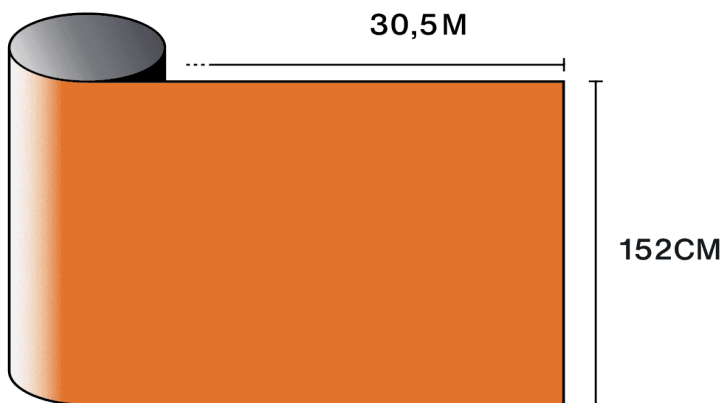

Egenskaper

Garanti
5 år

Brandmotståndsklass
M1

Förvaring under rekommenderade förhållanden
3 år

REACH / RoHS
Överensstämmer

Tillgängliga bredder
152 cm

Installationstyp
Inomhus

Färg från utsidan
Orange

Längd
30.5 m

Produktens koldioxidavtryck (LCA)
1.56 kgCO₂e/m²

Optiska och solrelaterade egenskaper

UV-avvisning (%) 99

Transmission av synligt ljus (%) 25

Lim Tryckkänsligt akryl

Appliceringsråd

Vertikal situation och för en standard glasyta

Klart enkelglas ✓

Tonat enkelglas ✓

Reflekterande tonat enkelglas ✓

Klart isolerglas ✓

Tonat isolerglas ✓

Reflekterande tonat isolerglas ✓

Gasfyllt isolerglas - Low E ✓

Stadip Ext. klart isolerglas ✓

Stadip Int. klart isolerglas ✓

✓ Ja   ✗ Ej rekommenderat   ! Försiktighet

Konstruktion

1. 1 Repskyddande hård beläggning som ger ytskydd, hållbarhet och lätt rengöring
2. 2 Färgad polyester med hög optisk kvalitet
3. 3 PS-lim, polymeriseras med glas inom 15 dagar
4. 4 Skydd PET-liner, engång efter installation

Sammansättning
PET

Tjocklek
37 µm

Detaljer

Installations- och underhållsråd

Använd Slide On (600-FO2) eller Film On (600-F0355) utspädd till 2 cL/L vatten för installation och rengöring. Rengör inte under minst en månad efter installation och applicera inga klistermärken/adhesiver på filmen.

Få åtkomst till videon med installations- och underhållsråd